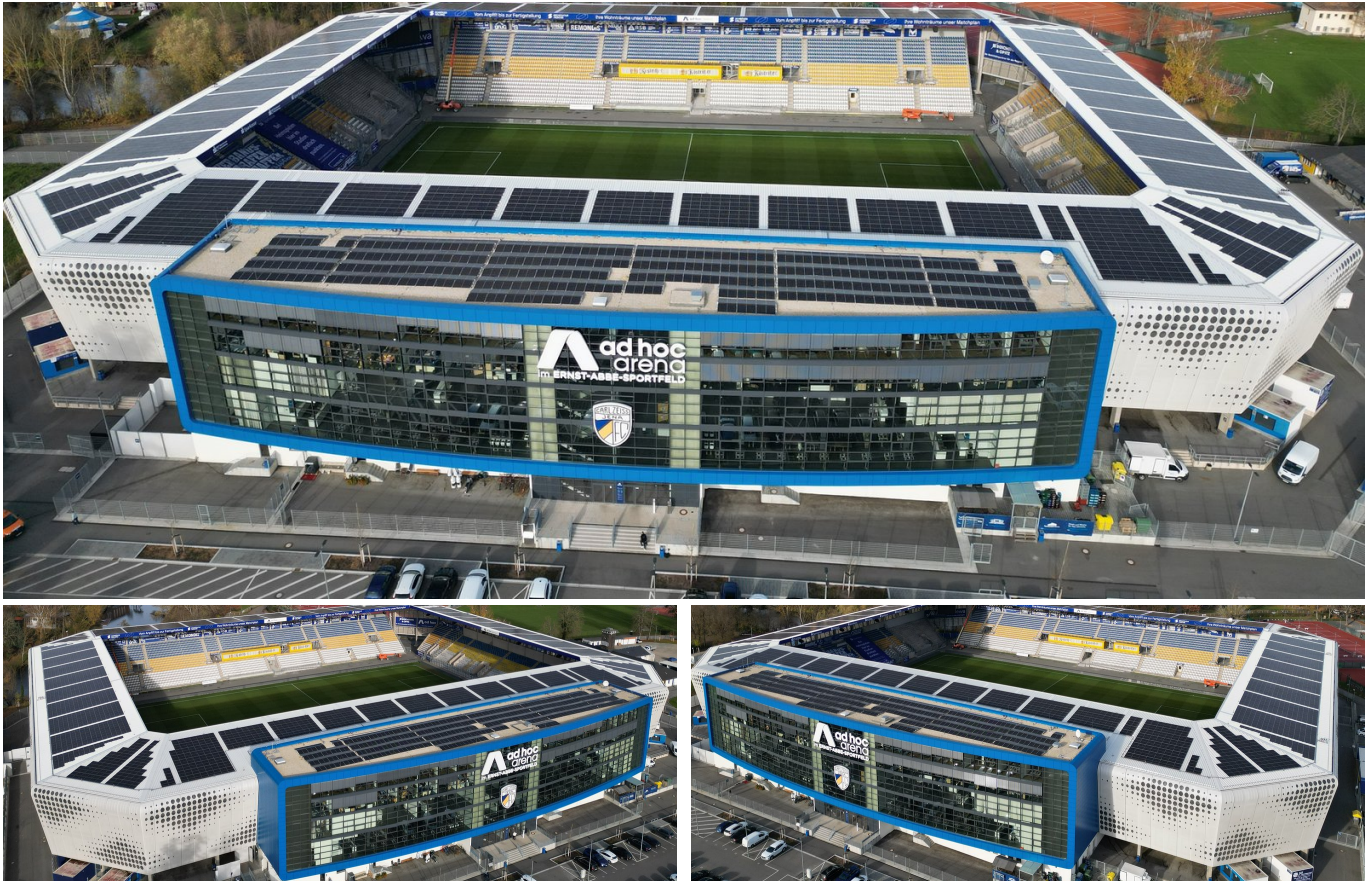

## Umbau des Stadions «Ernst-Abbe-Sportfeld»

### DAS PROJEKT

In einer Arbeitsgemeinschaft mit Züblin hat Implenia im Rahmen eines Partnerschaftsvertrages die Baugrube erstellt, die Rohbauleistungen und die Dacharbeiten einschl. Stahl-Dachtragwerk realisiert. Den Auftraggeber, die Arbeitsgemeinschaft EAS Stadionbau, hatte die Stadt Jena mit dem Umbau des fast 100 Jahre alten Ernst-Abbe-Sportfeldes in eine DFL-taugliche Fußballarena beauftragt. Die Möglichkeit der Mehrfachnutzung der neuen Arena war Kern des Konzeptes.

### LEISTUNGEN IM DETAIL

Herzstück ist das moderne Funktionsgebäude mit neuer Osttribüne, zehn Logen und Veranstaltungsflächen für ca. 800 Gäste. Die alten Nord- und Südtribünen wurden abgebrochen und durch neue, überdachte Stahlbetonkonstruktionen ersetzt. Unterhalb der Tribünen entstanden Funktionseinbauten wie Kioske, Fanshops und Sanitäreinrichtungen. Die

ursprüngliche Westtribüne als Haupttribüne wurde saniert und erhielt neue Funktionsräume. Alle Tribünenbereiche sind nun überdacht.

Die Gründung besteht hauptsächlich aus Ortbetonfundamenten auf ca. 8 m langen Bohrpfählen. Die Konstruktion der Tribünen ist in Fertigteilen ausgeführt. Das neue Funktionsgebäude der Osttribüne ist ein Mix aus Ortbetonbauteilen und Stahlverbundkonstruktionen.