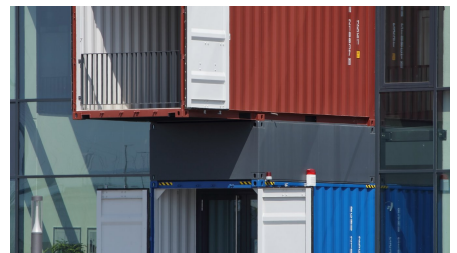

Liebherr MCCtec Kundendienstzentrum

ZUSAMMENFASSUNG

Implenia baut im Hamburger Hafen für Liebherr Nenzing ein neues Kundendienstzentrum schlüsselfertig.

DAS PROJEKT

Auf einem Areal von 44.000 Quadratmetern im Kuhwerder Hafen hat Implenia für Liebherr ein neues Vertriebs- und Service-Center schlüsselfertig erstellt. Die Hochbau-Niederlassung Hamburg hat Werkstatt, Lager und ein viergeschossiges Bürogebäude größtenteils innerhalb eines Jahres abgeschlossen.

Der neue Standort dient als Knotenpunkt für Mietgeräte und Rücknahmegeräte. Die Betreuung von Hafemobilkränen, Schiffskranen, Offshore-Kranen sowie Baumaschinen wie Seilbagger, Raupenkrane und Spezialtiefbaugeräte werden zur Reparatur teilweise auf dem Seeweg direkt nach Hamburg transportiert.

LEISTUNGEN IM DETAIL

Das würfelförmige Verwaltungsgebäude mit einer Kantenlänge von rund 26 Meter bietet fünf Geschosse sowie ein eingehaustes Technikgeschoss. Den Haupteingang bilden zwei Seefrachtcontainer, die „in die Fassade geschoben“