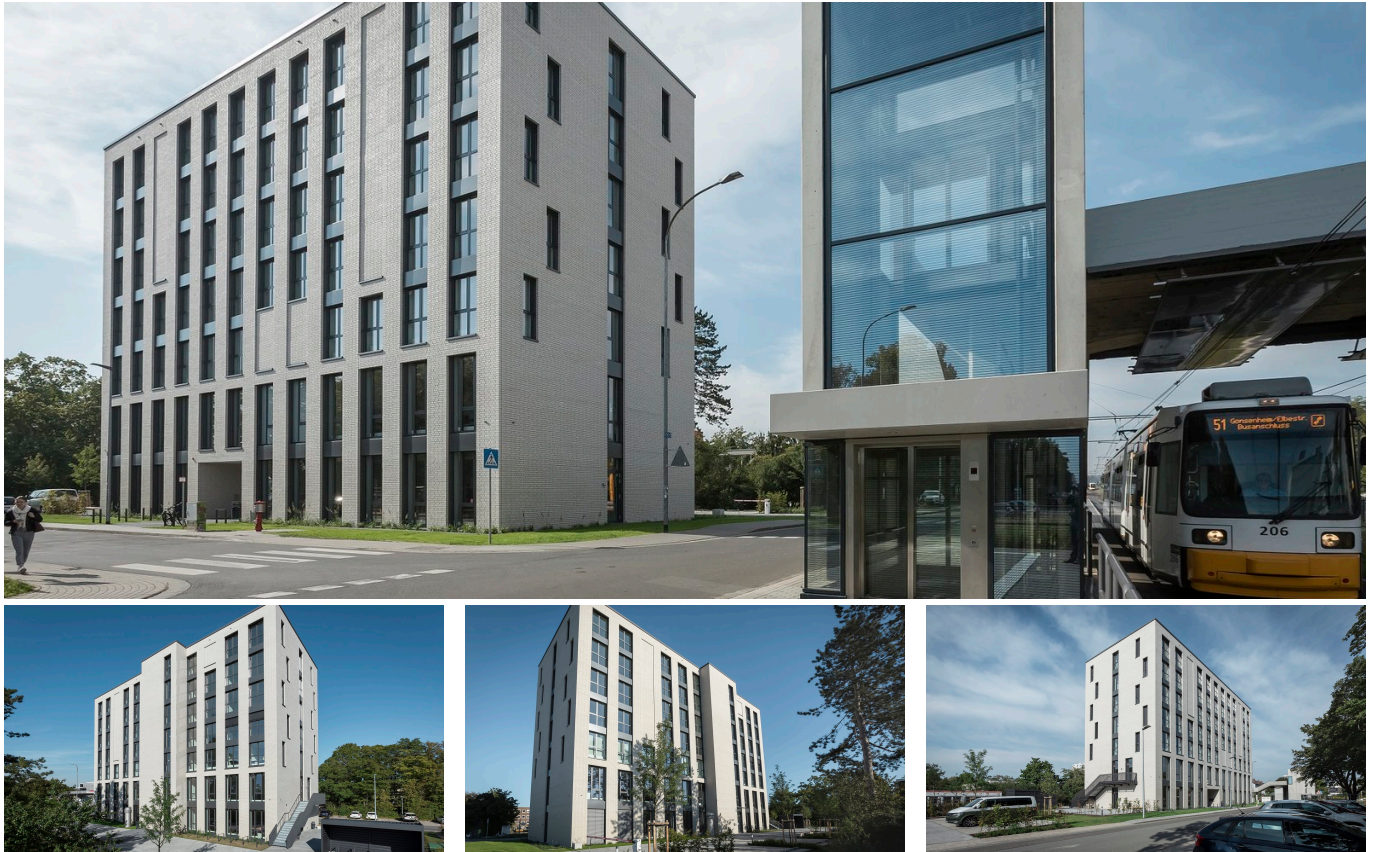

### ZUSAMMENFASSUNG

Implenia errichtet multifunktionales Gästehaus für die Johannes Gutenberg Universität Mainz schlüsselfertig.

### DAS PROJEKT

Auf dem Campus der Johannes Gutenberg Universität Mainz hat Implenia Hochbau für für die Stiftung Mainzer Universitätsfonds in einer Arge die Planung und den Neubau eines Multifunktions-Gästehauses schlüsselfertig ausgeführt.

### LEISTUNGEN IM DETAIL

Errichtet wurde das siebengeschossige Gebäude mit einem Untergeschoss in verkehrsgünstiger Lage auf einem Bestandsgrundstück im Anschluss an den Bereich der „neuen Mitte“ des Campus-Areals. Im Erdgeschoss sowie im 1. Obergeschoss befinden sich Seminarräume für interne und externe Nutzung. Das 2. Obergeschoss dient als Bürofläche für die Verwaltung des Auftraggebers und weitere Büros stiftungsnaher Nutzer. Ab dem 3. Obergeschoss sind 30 Appartements als Einzel- und Doppelappartements für Gastprofessoren und Gäste der JGU untergebracht. Die Erschließung erfolgt über einen Treppenkern mit Aufzugsschacht. Im Untergeschoss befinden sich Lagerräume, Technik und WC-Bereiche.

Die Gebäudeabmessungen betragen ca. 35 x 16 Meter, die Gesamthöhe ca. 25 Meter. Die Fassade ist mit Klinkersteinen vorgemauert. Der Entwurf des Gebäudes orientiert sich an den zwischen 2016 und 2020 durch Implenia errichteten beiden Neubauten des Biozentrum 1 und 2.