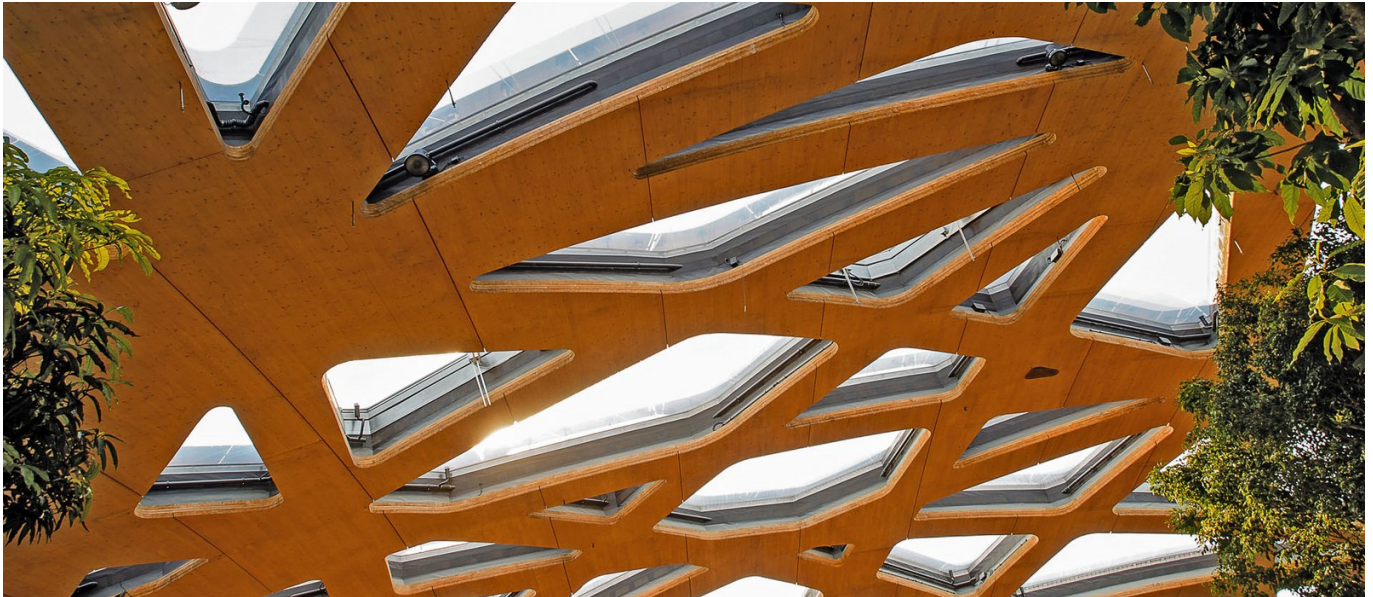

### ZUSAMMENFASSUNG

Das neue Zuhause für die Elefanten des Zoos Zürich erstreckt sich über eine Fläche von mehr als 10'000 Quadratmetern. Alleine das Elefantenhaus nimmt über 5000 Quadratmeter ein.

### DAS PROJEKT

Die Besucher erfreuen sich an einem hohem Erlebniswert mit gleichzeitig hohem Lernwert. Ein kurvenreicher Weg bringt die Besucher durch eine Wald- und Flusslandschaft in die Welt der Elefanten. Von der Lodge aus können die Besucher einen atemberaubenden Ausblick auf den Park geniessen.

Ein unterirdischer Einblick in eines der Schwimmbecken lässt die Besucher die Elefanten im Bad hautnah erleben. Eignungen und Neigungen der Tiere werden so auf eindrückliche Weise vermittelt. Die Elefanten des Zoos Zürich bewohnen nun ein Zuhause, das sich sehen und in dem es sich leben lässt.

## HERAUSFORDERUNGEN

Das Dach ist eine Freiform, somit gibt es am ganzen Dach keine konstanten Krümmungen und Rundungen. Das Gebäude wurde in 3D geplant und koordiniert, auch sämtliche Abbund- und Zuschnittsdaten wurden digital generiert. Somit gab es bei jeder Ebene mehr als 1000 verschiedene Teile, was eine tadellose Logistik erforderlich machte.