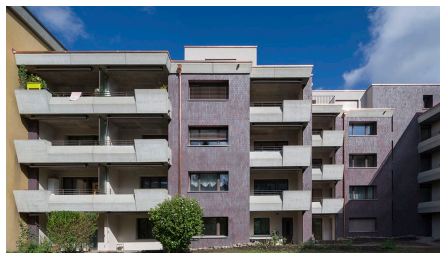

### ZUSAMMENFASSUNG

Sanierung und Aufstockung der Wohngebäude Affolternstrasse 77/79, 8050 Zürich. Die bestehenden 31 Wohnungen wurden mit einer Aufstockung aus Holz durch zusätzlich 4 Wohnungen, ergänzt. Die Mieter konnten während der Sanierung in den Wohnungen verbleiben.

### DAS PROJEKT

Die beiden Wohnhäuser Affolternstrasse 77 und 79 stehen in unmittelbarer Nähe zum Bahnhof Oerlikon. Die Gebäude befinden sich zwischen ehemaligen Fabrikgebäuden und Wohnhäusern mit ortstypischen Klinkerfassaden und Wohn- und Geschäftsgebäuden mit Aussenputz. Die Wohnungen sind entweder direkt aus den zentralen Treppenhäusern mit Personenlift, oder über Laubengänge erschlossen. Die Wohnhäuser an der Affolternstrasse 77/79 umfassen im Untergeschoss die Nebenräume wie Waschküchen, Technikräume, Tiefgarage und die Hauseingänge.