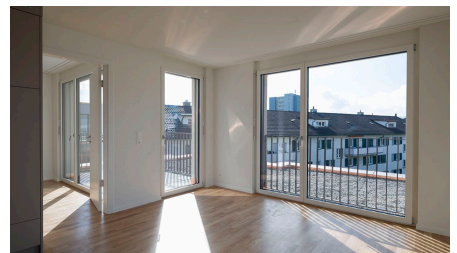

Affolternstrasse 77+79, 8050 Zürich

ZUSAMMENFASSUNG

Sanierung und Aufstockung der Wohngebäude Affolternstrasse 77/79, 8050 Zürich. Die bestehenden 31 Wohnungen wurden mit einer Aufstockung aus Holz durch zusätzlich 4 Wohnungen, ergänzt. Die Mieter konnten während der Sanierung in den Wohnungen verbleiben.

DAS PROJEKT

Die beiden Wohnhäuser Affolternstrasse 77 und 79 stehen in unmittelbarer Nähe zum Bahnhof Oerlikon. Die Gebäude befinden sich zwischen ehemaligen Fabrikgebäuden und Wohnhäusern mit ortstypischen Klinkerfassaden und Wohn- und Geschäftsgebäuden mit Aussenputz. Die Wohnungen sind entweder direkt aus den zentralen Treppenhäusern mit Personenlift, oder über Laubengänge erschlossen. Die Wohnhäuser an der Affolternstrasse 77/79 umfassen im Untergeschoss die Nebenräume wie Waschküchen, Technikräume, Tiefgarage und die Hauseingänge.

LEISTUNGEN IM DETAIL

- Ausführung als Totalunternehmerin
- Energetische Fassadensanierung, Strangsanierung und Aufstockung zwei Wohnhäuser mit 35 Einheiten