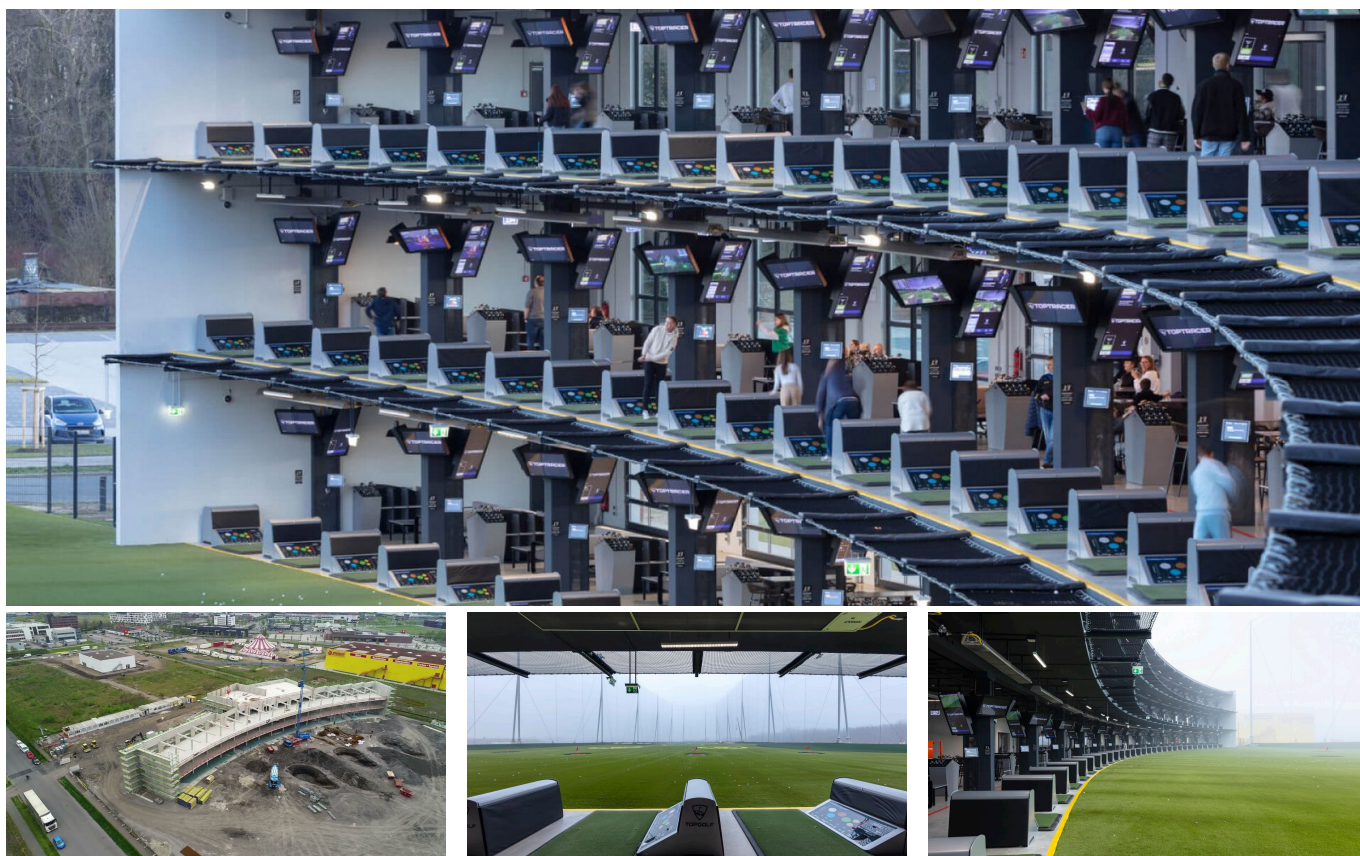

Topgolf

BREVE DESCRIZIONE

Implenia Hochbau costruisce a Oberhausen il primo impianto Topgolf dell'Europa continentale.

PROGETTO

Sul sito di un'ex acciaiera di Oberhausen, Implenia sta progettando e costruendo una struttura per il tempo libero "chiavi in mano" con una superficie utile totale di circa 30.000 metri quadrati per il licenziatario di golf Greenreb. La struttura comprende un edificio a tre piani con un ristorante e tre bar, 102 tee serviti con servizio completo, un campo esterno lungo 200 metri e oltre 500 posti auto per gli ospiti.

Un progetto innovativo come pilota europeo

Il sito industriale dismesso nelle immediate vicinanze del Centro Oberhausen offre un'area di circa 40.000 m². Il nuovo impianto Topgolf, un innovativo centro sportivo e per il tempo libero, è il primo del suo genere costruito nell'Europa continentale. La struttura offre un mix di intrattenimento, sport, musica, ristorazione ed eventi. Il concetto viene realizzato nella regione della Ruhr come ingresso nel mercato europeo.