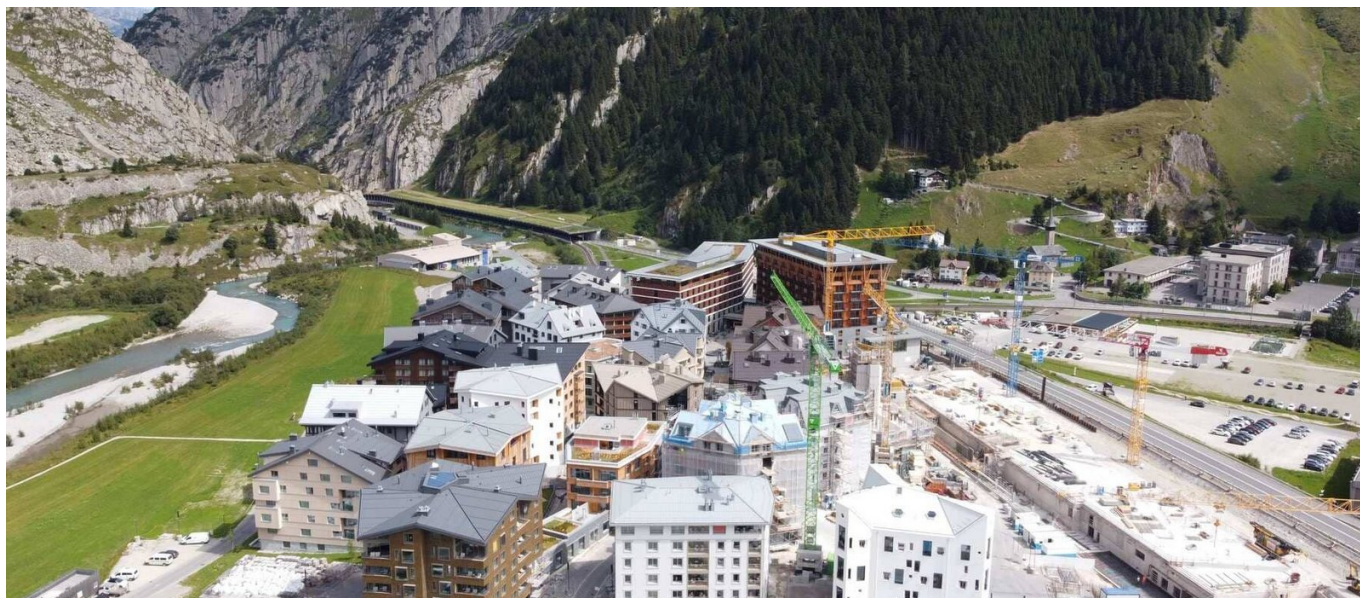

L'Alpinista Andermatt

BREVE DESCRIZIONE

Hotel lifestyle e sportivo a 5 stelle con 164 residenze, 66 camere d'albergo, spa interna ed esterna, centro sportivo, ristoranti, bar, co-working e parcheggio.

PROGETTO

Implenia sta costruendo l'hotel sportivo e di lifestyle a 5 stelle "The Alpinist Andermatt" nel cuore delle Alpi svizzere come appaltatore totale per Andermatt Swiss Alps AG. Il nuovo edificio fa parte dello sviluppo complessivo di Andermatt Reuss. Con la loro visione di "The Prime Alpine Destination", gli sviluppatori intendono creare nei prossimi anni ulteriori spazi abitativi attraenti nella regione turistica emergente di Andermatt.

L'hotel offre 164 residenze su una superficie totale di quasi 14.000^{m2} e 66 camere d'albergo su quasi 2.000^{m2}. L'offerta è completata da una spa interna ed esterna, un centro sportivo, ristoranti, bar, strutture di co-working e un parcheggio.

Il progetto è stato realizzato in costruzione massiccia con una facciata in elementi e una capriata del tetto in legno e si estende su tre singoli edifici collegati da un'ampia lobby al piano terra.

Oltre all'edificio alberghiero, Implenia sta costruendo parte della strada di accesso e una copertura antineve.