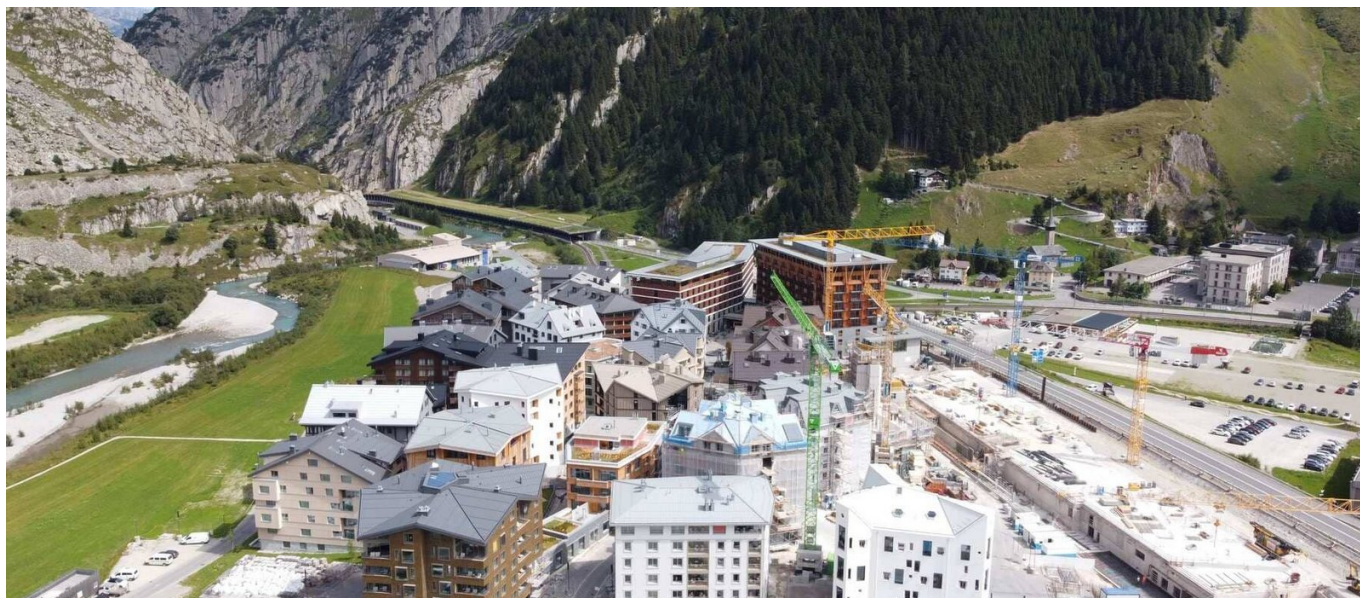

L'Alpinista Andermatt

BREVE DESCRIZIONE

Hotel lifestyle e sportivo a 5 stelle con 164 residenze, 66 camere d'albergo, spa interna ed esterna, centro sportivo, ristoranti, bar, co-working e parcheggio.

PROGETTO

Implenia sta costruendo l'hotel sportivo e di lifestyle a 5 stelle "The Alpinist Andermatt" nel cuore delle Alpi svizzere come appaltatore totale per Andermatt Swiss Alps AG. Il nuovo edificio fa parte dello sviluppo complessivo di Andermatt Reuss. Con la loro visione di "The Prime Alpine Destination", gli sviluppatori intendono creare nei prossimi anni ulteriori spazi abitativi attraenti nella regione turistica emergente di Andermatt.

L'hotel offre 164 residenze su una superficie totale di quasi 14.000^m² e 66 camere d'albergo su quasi 2.000^m². L'offerta è completata da una spa interna ed esterna, un centro sportivo, ristoranti, bar, strutture di co-working e un parcheggio.

Il progetto è stato realizzato in costruzione massiccia con una facciata in elementi e una capriata del tetto in legno e si estende su tre singoli edifici collegati da un'ampia lobby al piano terra.

Oltre all'edificio alberghiero, Implenia sta costruendo parte della strada di accesso e una copertura antineve.