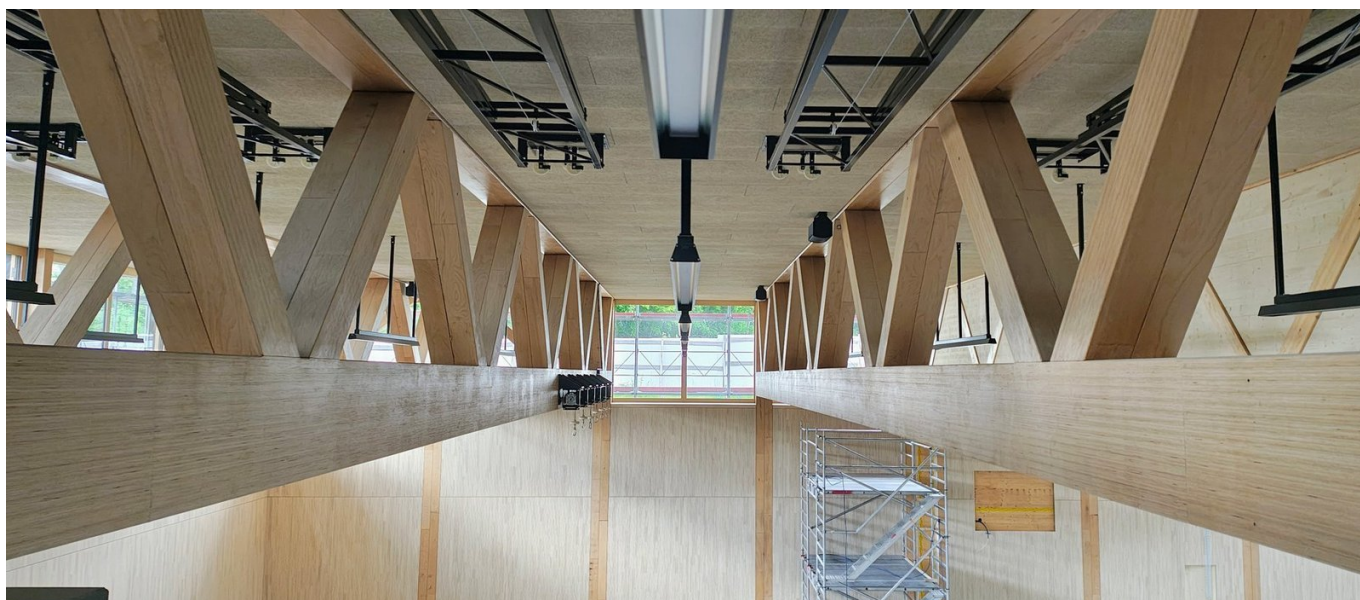

### BREVE DESCRIZIONE

In futuro, gli alunni della "Nägi" potranno imparare e praticare sport in un ambiente interno particolarmente piacevole: Solo nella prima fase di costruzione del nuovo complesso scolastico, che comprende la doppia palestra e l'edificio della scuola secondaria, sono stati utilizzati circa 2.300 m<sup>3</sup> di legno.

### PROGETTO

Implenia Holzbau ha acquisito con successo la nuova costruzione e la ristrutturazione del complesso scolastico di Kloten Nägelimoos. Sia gli interni degli edifici della scuola primaria e secondaria che il palazzetto dello sport sono realizzati in legno. L'uso del legno è chiaramente visibile anche nel rivestimento della facciata.

### ULTERIORI INFORMAZIONI

- Scuola primaria e secondaria, costruzione di un palazzetto dello sport
- Tempo di costruzione / ore di lavoro: 37'795h
- Superficie delle pareti: 4'364m<sup>2</sup>
- Superficie del soffitto: 11'126m<sup>2</sup>