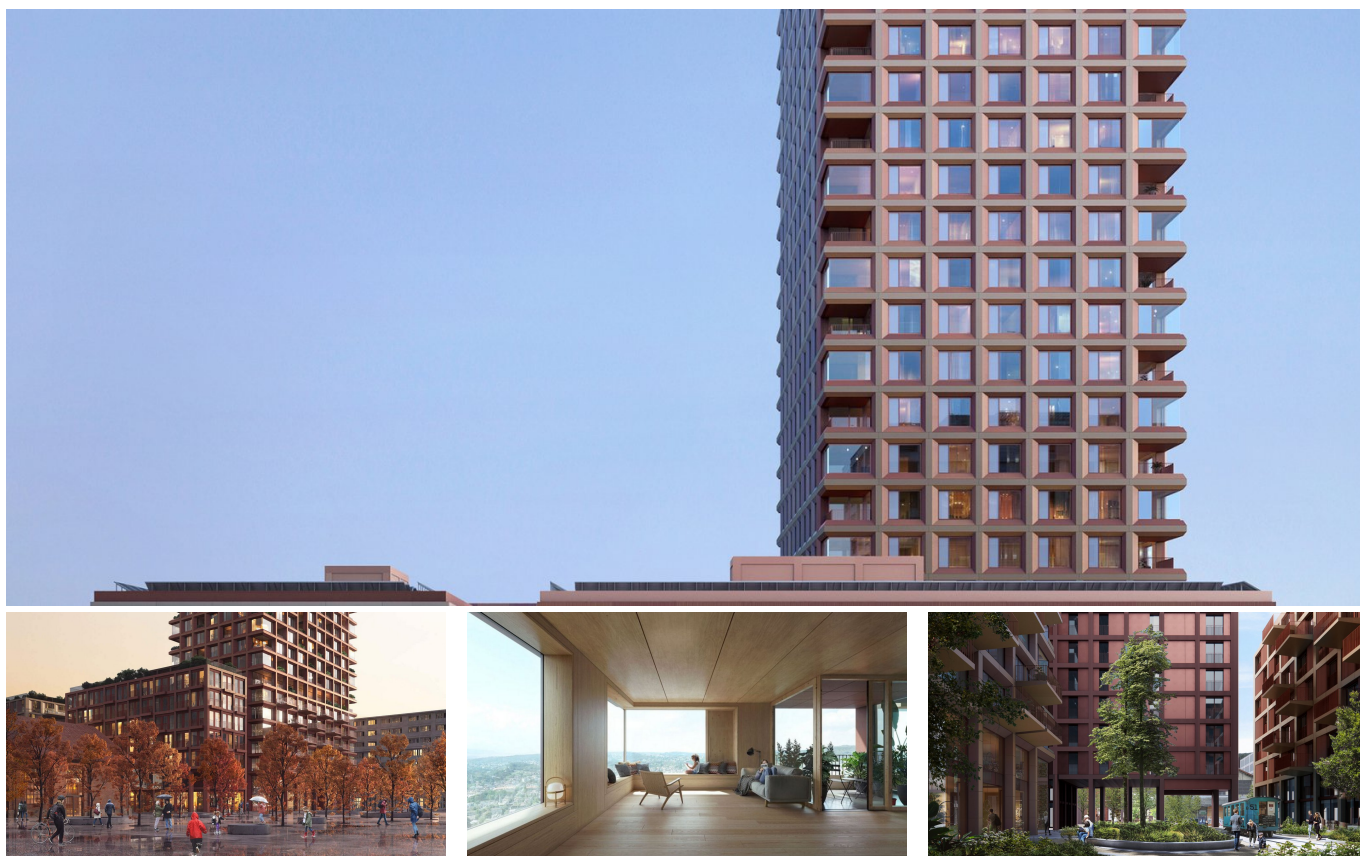

Razzo e Tigerli

BREVE DESCRIZIONE

Implenia ha sviluppato il progetto "Rocket & Tigerli" nella città delle locomotive di Winterthur fino alla consegna all'attuale proprietario, Cham Swiss Properties AG. Con un'altezza di circa 100 metri, "Rocket" era uno degli edifici residenziali in legno più alti in progettazione all'epoca dello sviluppo.

PROGETTO

Il complesso edilizio comprende circa 30.000 m² di spazio utilizzabile con attraenti appartamenti in affitto e, insieme alle tre "Tigerlis" complementari, forma un suggestivo insieme urbano. Oltre agli appartamenti, la versione del progetto sviluppata da Implenia prevedeva anche una destinazione alberghiera, che non è stata ulteriormente perseguita nella successiva pianificazione di Cham Swiss Properties.

Il progetto vincitore è stato disegnato da Schmidt Hammer Lassen Architects (Copenaghen) e Cometti Truffer Hodel Architects (Lucerna). Il grattacielo "Rocket" sarà composto da 32 piani e raggiungerà un'altezza di 100 metri: una pietra miliare nel lungimirante sviluppo del sito di Lokstadt Winterthur.