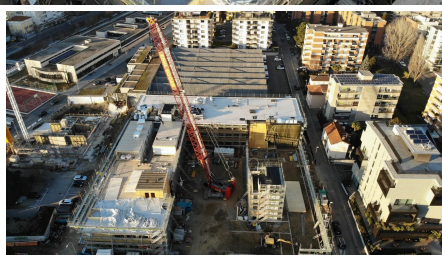

Liceo Viganello

BREVE DESCRIZIONE

Costruzione modulare temporanea per la Scuola Cantonale di Viganello.

SFIDE

Tempi di costruzione brevi, circa 9 mesi

SOSTENIBILITÀ

Costruzione di moduli smontabili e riasssemblabili Pannelli fotovoltaici su tetto

ULTERIORI INFORMAZIONI

I moduli prefabbricati sono stati progettati, costruiti e forniti in collaborazione con DM Bau AG, Wiesenstrasse 1 CH-9463 Oberriet.

FATTI

Località	Viganello , Svizzera
Stato	In costruzione
Volume di costruzione (valore dei nostri servizi)	20 M CHF
Inizio della costruzione	Settembre 2022
Completamento	Giugno 2023
Proprietario dell'edificio	Kanton Tessin CH-6500 Bellinzona
Architetto	Charles De Ry Architettura SA 6900 Lugano
Imprenditore totale	Implenia Svizzera SA CH-6900 Lugano
Heating-ventilation-air- conditioning-sanitary (HVACS) planner	VRT SA
Electrical planner	Etavis SA
Civil engineer	Lucchini & Canepa Ingegneria SA
Building physicist	Tecnoprogetti SA