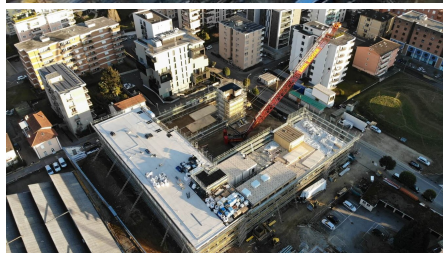

Liceo Viganello

BREVE DESCRIZIONE

Costruzione modulare temporanea per la Scuola Cantonale di Viganello.

SFIDE

Tempi di costruzione brevi, circa 9 mesi

SOSTENIBILITÀ

Costruzione di moduli smontabili e riasssemblabili Pannelli fotovoltaici su tetto

ULTERIORI INFORMAZIONI

I moduli prefabbricati sono stati progettati, costruiti e forniti in collaborazione con DM Bau AG, Wiesenstrasse 1 CH-9463 Oberriet.

FATTI

Località	Viganello , Svizzera
Stato	In costruzione
Volume di costruzione (valore dei nostri servizi)	20 M CHF
Inizio della costruzione	Settembre 2022
Completamento	Giugno 2023
Proprietario dell'edificio	Kanton Tessin CH-6500 Bellinzona
Architetto	Charles De Ry Architettura SA 6900 Lugano
Imprenditore totale	Implenia Svizzera SA CH-6900 Lugano
Heating-ventilation-air- conditioning-sanitary (HVACS) planner	VRT SA
Electrical planner	Etavis SA
Civil engineer	Lucchini & Canepa Ingegneria SA
Building physicist	Tecnoprogetti SA