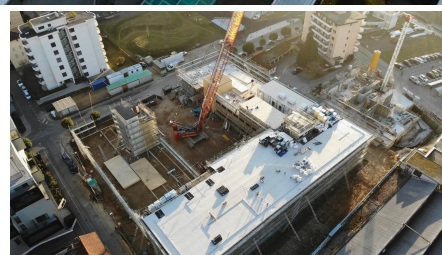

Liceo Viganello

BREVE DESCRIZIONE

Costruzione modulare temporanea per la Scuola Cantonale di Viganello.

SFIDE

Tempi di costruzione brevi, circa 9 mesi

SOSTENIBILITÀ

Costruzione di moduli smontabili e riasssemblabili Pannelli fotovoltaici su tetto

ULTERIORI INFORMAZIONI

I moduli prefabbricati sono stati progettati, costruiti e forniti in collaborazione con DM Bau AG, Wiesenstrasse 1 CH-9463 Oberriet.

FATTI

Località	Viganello , Svizzera
Stato	In costruzione
Volume di costruzione (valore dei nostri servizi)	20 M CHF
Inizio della costruzione	Settembre 2022
Completamento	Giugno 2023
Proprietario dell'edificio	Kanton Tessin CH-6500 Bellinzona
Architetto	Charles De Ry Architettura SA 6900 Lugano
Imprenditore totale	Implenia Svizzera SA CH-6900 Lugano
Heating-ventilation-air- conditioning-sanitary (HVACS) planner	VRT SA
Electrical planner	Etavis SA
Civil engineer	Lucchini & Canepa Ingegneria SA
Building physicist	Tecnoprogetti SA