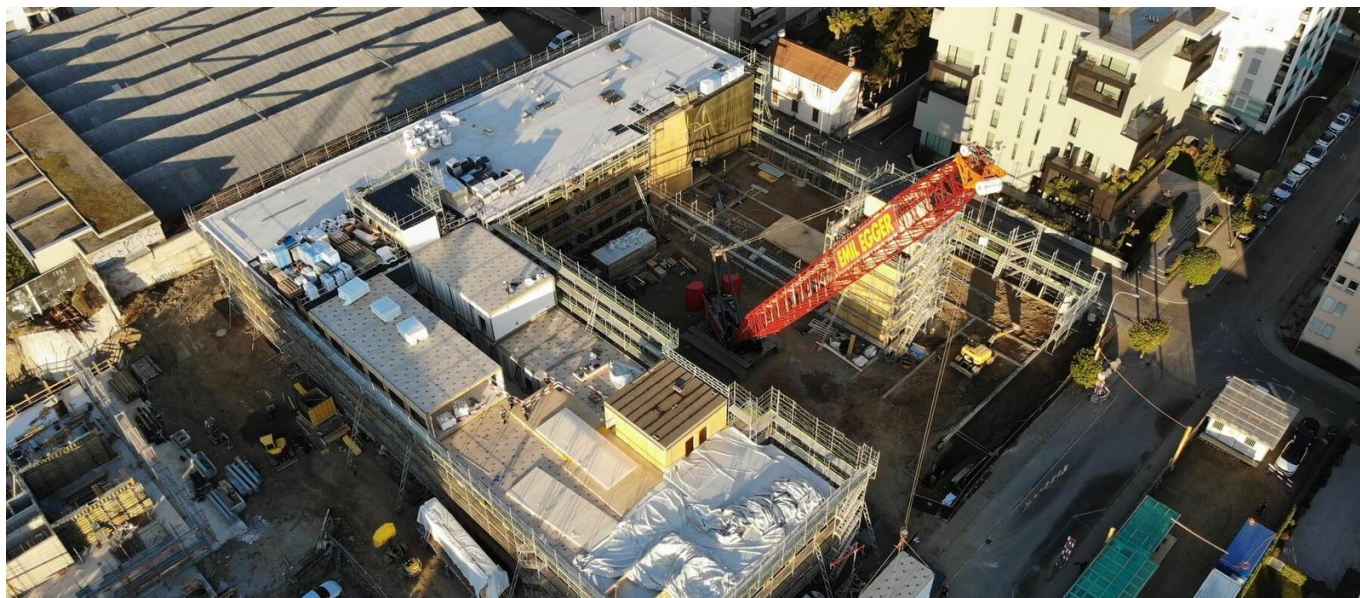

Liceo Viganello

BREVE DESCRIZIONE

Costruzione modulare temporanea per la Scuola Cantonale di Viganello.

SFIDE

Tempi di costruzione brevi, circa 9 mesi

SOSTENIBILITÀ

Costruzione di moduli smontabili e riasssemblabili Pannelli fotovoltaici su tetto

ULTERIORI INFORMAZIONI

I moduli prefabbricati sono stati progettati, costruiti e forniti in collaborazione con DM Bau AG, Wiesenstrasse 1 CH-9463 Oberriet.

FATTI

Località	Viganello , Svizzera
Stato	In costruzione
Volume di costruzione (valore dei nostri servizi)	20 M CHF
Inizio della costruzione	Settembre 2022
Completamento	Giugno 2023
Proprietario dell'edificio	Kanton Tessin CH-6500 Bellinzona
Architetto	Charles De Ry Architettura SA 6900 Lugano
Imprenditore totale	Implenia Svizzera SA CH-6900 Lugano
Heating-ventilation-air- conditioning-sanitary (HVACS) planner	VRT SA
Electrical planner	Etavis SA
Civil engineer	Lucchini & Canepa Ingegneria SA
Building physicist	Tecnoprogetti SA