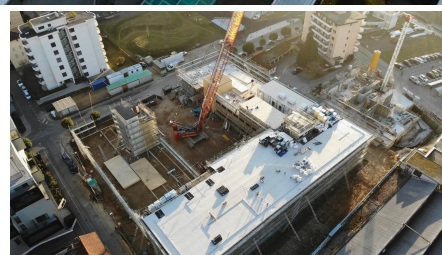

### BREVE DESCRIZIONE

Costruzione modulare temporanea per la Scuola Cantonale di Viganello.

### FATTI

<b>Località</b>	Viganello , Svizzera
<b>Stato</b>	In costruzione
<b>Volume di costruzione (valore dei nostri servizi)</b>	20 M CHF
<b>Inizio della costruzione</b>	Settembre 2022
<b>Completamento</b>	Giugno 2023
<b>Proprietario dell'edificio</b>	Kanton Tessin CH-6500 Bellinzona
<b>Architetto</b>	Charles De Ry Architettura SA 6900 Lugano
<b>Imprenditore totale</b>	Implenia Svizzera SA CH-6900 Lugano
<b>Heating-ventilation-air- conditioning-sanitary (HVACS) planner</b>	VRT SA
<b>Electrical planner</b>	Etavis SA
<b>Civil engineer</b>	Lucchini & Canepa Ingegneria SA
<b>Building physicist</b>	Tecnoprogetti SA