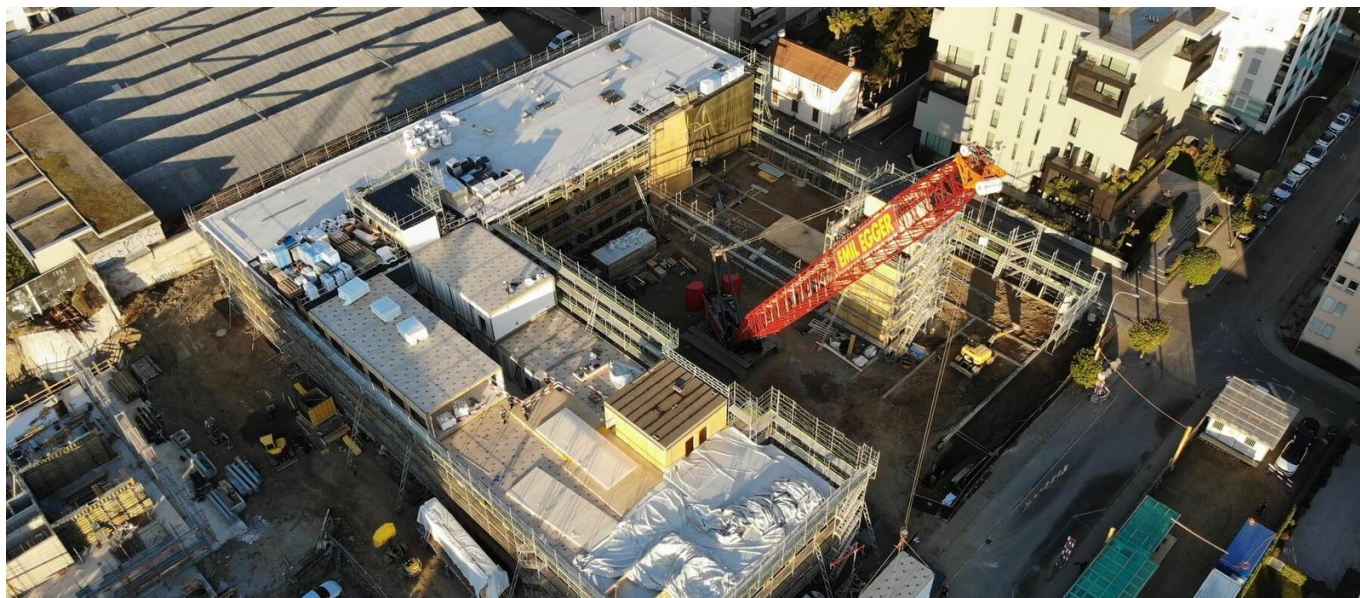

## Liceo Viganello

### BREVE DESCRIZIONE

Costruzione modulare temporanea per la Scuola Cantonale di Viganello.

### FATTI

<b>Località</b>	Viganello , Svizzera
<b>Stato</b>	In costruzione
<b>Volume di costruzione (valore dei nostri servizi)</b>	20 M CHF
<b>Inizio della costruzione</b>	Settembre 2022
<b>Completamento</b>	Giugno 2023
<b>Proprietario dell'edificio</b>	Kanton Tessin CH-6500 Bellinzona
<b>Architetto</b>	Charles De Ry Architettura SA 6900 Lugano
<b>Imprenditore totale</b>	Implenia Svizzera SA CH-6900 Lugano
<b>Heating-ventilation-air- conditioning-sanitary (HVACS) planner</b>	VRT SA
<b>Electrical planner</b>	Etavis SA
<b>Civil engineer</b>	Lucchini & Canepa Ingegneria SA
<b>Building physicist</b>	Tecnoprogetti SA