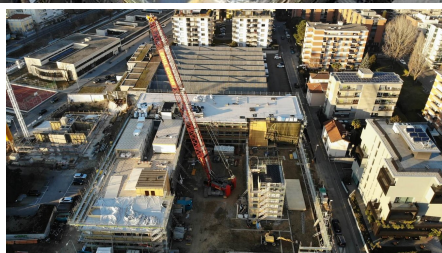

Liceo Viganello

BREVE DESCRIZIONE

Costruzione modulare temporanea per la Scuola Cantonale di Viganello.

SFIDE

Tempi di costruzione brevi, circa 9 mesi

SOSTENIBILITÀ

Costruzione di moduli smontabili e riasssemblabili Pannelli fotovoltaici su tetto

ULTERIORI INFORMAZIONI

I moduli prefabbricati sono stati progettati, costruiti e forniti in collaborazione con DM Bau AG, Wiesenstrasse 1 CH-9463 Oberriet.

FATTI

Località	Viganello , Svizzera
Stato	In costruzione
Volume di costruzione (valore dei nostri servizi)	20 M CHF
Inizio della costruzione	Settembre 2022
Completamento	Giugno 2023
Proprietario dell'edificio	Kanton Tessin CH-6500 Bellinzona
Architetto	Charles De Ry Architettura SA 6900 Lugano
Imprenditore totale	Implenia Svizzera SA CH-6900 Lugano
Heating-ventilation-air- conditioning-sanitary (HVACS) planner	VRT SA
Electrical planner	Etavis SA
Civil engineer	Lucchini & Canepa Ingegneria SA
Building physicist	Tecnoprogetti SA