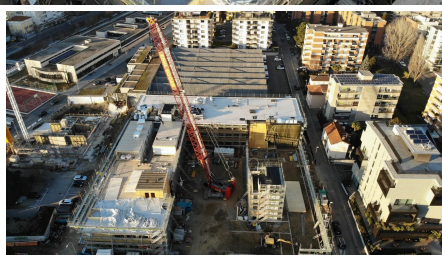

### BREVE DESCRIZIONE

Costruzione modulare temporanea per la Scuola Cantonale di Viganello.

### FATTI

<b>Località</b>	Viganello , Svizzera
<b>Stato</b>	In costruzione
<b>Volume di costruzione (valore dei nostri servizi)</b>	20 M CHF
<b>Inizio della costruzione</b>	Settembre 2022
<b>Completamento</b>	Giugno 2023
<b>Proprietario dell'edificio</b>	Kanton Tessin CH-6500 Bellinzona
<b>Architetto</b>	Charles De Ry Architettura SA 6900 Lugano
<b>Imprenditore totale</b>	Implenia Svizzera SA CH-6900 Lugano
<b>Heating-ventilation-air- conditioning-sanitary (HVACS) planner</b>	VRT SA
<b>Electrical planner</b>	Etavis SA
<b>Civil engineer</b>	Lucchini & Canepa Ingegneria SA
<b>Building physicist</b>	Tecnoprogetti SA