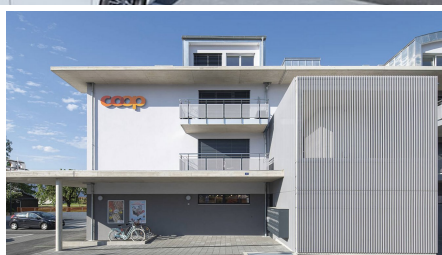

Les Moellettes A-B-C-D-E

BREVE DESCRIZIONE

La prima fase, realizzata tra il 2013 e il 2014, comprende un totale di 48 condomini e un garage da 63 posti auto distribuiti su tre edifici.

La seconda fase, realizzata tra il 2015 e il 2016, riunisce 12 condomini e uno spazio commerciale in un unico edificio. Dopo la demolizione di due edifici per i quali era stata approvata la demolizione, la successiva terza fase ha aggiunto all'offerta 33 appartamenti in affitto e uno spazio commerciale. Al piano terra di quest'ultimo edificio si trova l'edificio è la filiale di una grande catena di vendita al dettaglio che vi si è trasferita. I parcheggi sono suddivisi in 39 posti interni per gli inquilini e 23 posti esterni per i clienti del negozio.

SERVIZI IN DETTAGLIO

L'involucro - pareti e soffitti - dei cinque edifici è tradizionalmente in cemento e mattoni sulle pareti esterne, mentre le travi del tetto sono in legno con lucernari. Il risparmio energetico è garantito da un isolamento perimetrale intonacato, in parte colorato per ravvivare le facciate. All'interno dell'edificio, tutte le pareti sono intonacate e i soffitti sono a cassettoni. I pavimenti della cucina e dei bagni sono piastrellati, mentre le camere da letto hanno il parquet.

SFIDE

Sono stati eseguiti lavori speciali per liberare una porzione di terreno corrispondente alla vecchia posizione del serbatoio dell'olio di uno degli edifici demoliti. La vicinanza della falda acquifera - Talento e Orbe non sono lontani - e il terreno limoso hanno richiesto misure speciali per garantire l'impermeabilizzazione dei parcheggi e dei passaggi pedonali.