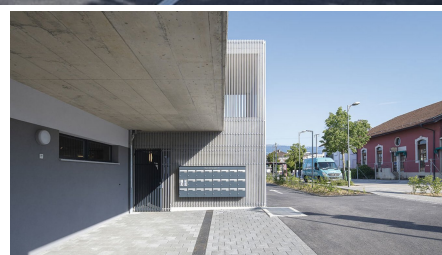

Les Moellettes A-B-C-D-E

BREVE DESCRIZIONE

La prima fase, realizzata tra il 2013 e il 2014, comprende un totale di 48 condomini e un garage da 63 posti auto distribuiti su tre edifici.

La seconda fase, realizzata tra il 2015 e il 2016, riunisce 12 condomini e uno spazio commerciale in un unico edificio. Dopo la demolizione di due edifici per i quali era stata approvata la demolizione, la successiva terza fase ha aggiunto all'offerta 33 appartamenti in affitto e uno spazio commerciale. Al piano terra di quest'ultimo edificio si trova l'edificio è la filiale di una grande catena di vendita al dettaglio che vi si è trasferita. I parcheggi sono suddivisi in 39 posti interni per gli inquilini e 23 posti esterni per i clienti del negozio.

SERVIZI IN DETTAGLIO

L'involucro - pareti e soffitti - dei cinque edifici è tradizionalmente in cemento e mattoni sulle pareti esterne, mentre le travi del tetto sono in legno con lucernari. Il risparmio energetico è garantito da un isolamento perimetrale intonacato, in parte colorato per ravvivare le facciate. All'interno dell'edificio, tutte le pareti sono intonacate e i soffitti sono a cassettoni. I pavimenti della cucina e dei bagni sono piastrellati, mentre le camere da letto hanno il parquet.

SFIDE

Sono stati eseguiti lavori speciali per liberare una porzione di terreno corrispondente alla vecchia posizione del serbatoio dell'olio di uno degli edifici demoliti. La vicinanza della falda acquifera - Talento e Orbe non sono lontani - e il terreno limoso hanno richiesto misure speciali per garantire l'impermeabilizzazione dei parcheggi e dei passaggi pedonali.