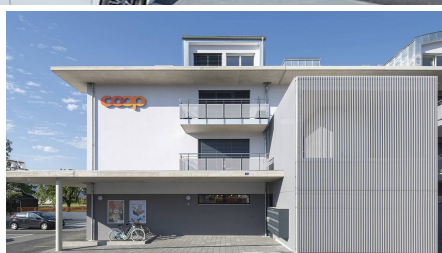

Les Moellettes A-B-C-D-E

BREVE DESCRIZIONE

La prima fase, realizzata tra il 2013 e il 2014, comprende un totale di 48 condomini e un garage da 63 posti auto distribuiti su tre edifici.

La seconda fase, realizzata tra il 2015 e il 2016, riunisce 12 condomini e uno spazio commerciale in un unico edificio. Dopo la demolizione di due edifici per i quali era stata approvata la demolizione, la successiva terza fase ha aggiunto all'offerta 33 appartamenti in affitto e uno spazio commerciale. Al piano terra di quest'ultimo edificio si trova l'edificio è la filiale di una grande catena di vendita al dettaglio che vi si è trasferita. I parcheggi sono suddivisi in 39 posti interni per gli inquilini e 23 posti esterni per i clienti del negozio.

SERVIZI IN DETTAGLIO

L'involucro - pareti e soffitti - dei cinque edifici è tradizionalmente in cemento e mattoni sulle pareti esterne, mentre le travi del tetto sono in legno con lucernari. Il risparmio energetico è garantito da un isolamento perimetrale intonacato, in parte colorato per ravvivare le facciate. All'interno dell'edificio, tutte le pareti sono intonacate e i soffitti sono a cassettoni. I pavimenti della cucina e dei bagni sono piastrellati, mentre le camere da letto hanno il parquet.

SFIDE

Sono stati eseguiti lavori speciali per liberare una porzione di terreno corrispondente alla vecchia posizione del serbatoio dell'olio di uno degli edifici demoliti. La vicinanza della falda acquifera - Talento e Orbe non sono lontani - e il terreno limoso hanno richiesto misure speciali per garantire l'impermeabilizzazione dei parcheggi e dei passaggi pedonali.