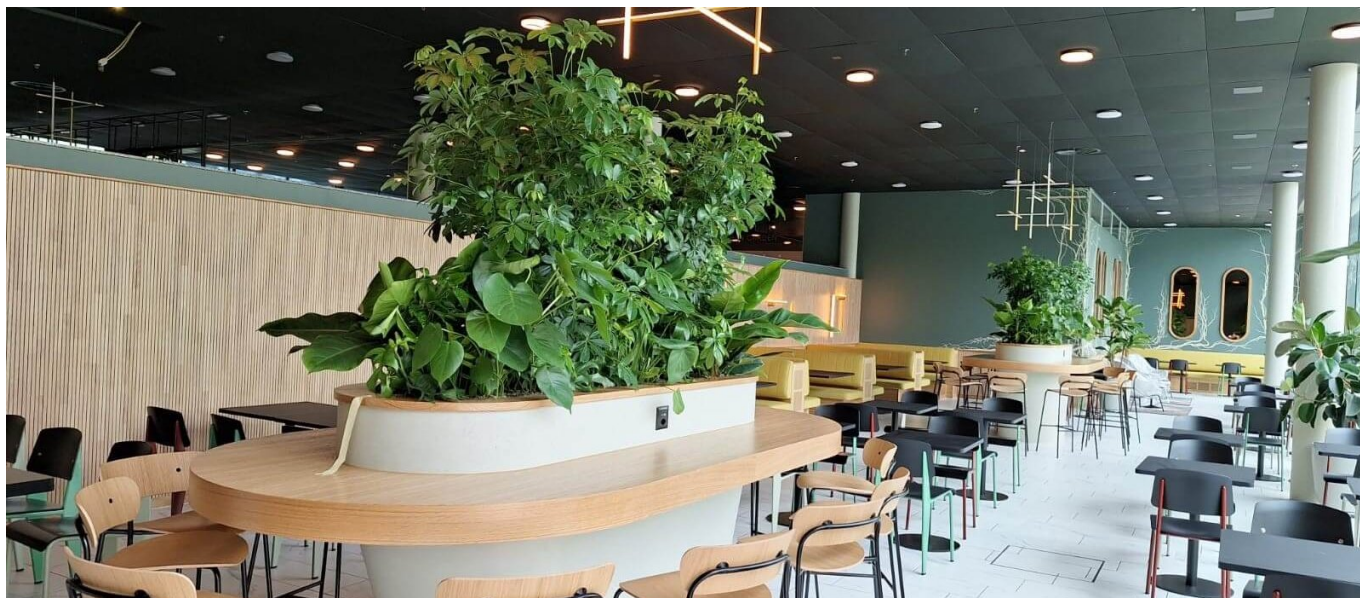

Leonardo Zürich

BREVE DESCRIZIONE

Nell'edificio per uffici New Leonardo di Zurigo Oerlikon, la falegnameria è stata incaricata di realizzare l'allestimento interno della nuova area ristorazione.

PROGETTO

I lavori di falegnameria comprendevano rivestimenti murali in pannelli acustici, la costruzione di una scala, ringhiere, varie nicchie e panche, una porta, cornici metalliche e tavoli da bar con fioriere in rovere e specchi con cornici in rovere. All'esterno, abbiamo restaurato sedie e ringhiere.

SFIDE

- Progettazione e produzione dettagliata dei tavoli da bar con fioriera integrata in rovere.
- Interfacce carpenteria e ventilazione

ULTERIORI INFORMAZIONI

[Sito web](#)