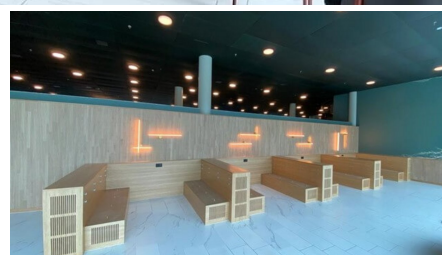

Leonardo Zürich

BREVE DESCRIZIONE

Nell'edificio per uffici New Leonardo di Zurigo Oerlikon, la falegnameria è stata incaricata di realizzare l'allestimento interno della nuova area ristorazione.

PROGETTO

I lavori di falegnameria comprendevano rivestimenti murali in pannelli acustici, la costruzione di una scala, ringhiere, varie nicchie e panche, una porta, cornici metalliche e tavoli da bar con fioriere in rovere e specchi con cornici in rovere. All'esterno, abbiamo restaurato sedie e ringhiere.

SFIDE

- Progettazione e produzione dettagliata dei tavoli da bar con fioriera integrata in rovere.
- Interfacce carpenteria e ventilazione

ULTERIORI INFORMAZIONI

[Sito web](#)