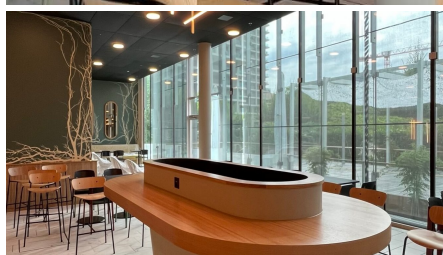

Leonardo Zürich

BREVE DESCRIZIONE

Nell'edificio per uffici New Leonardo di Zurigo Oerlikon, la falegnameria è stata incaricata di realizzare l'allestimento interno della nuova area ristorazione.

PROGETTO

I lavori di falegnameria comprendevano rivestimenti murali in pannelli acustici, la costruzione di una scala, ringhiere, varie nicchie e panche, una porta, cornici metalliche e tavoli da bar con fioriere in rovere e specchi con cornici in rovere. All'esterno, abbiamo restaurato sedie e ringhiere.

SFIDE

- Progettazione e produzione dettagliata dei tavoli da bar con fioriera integrata in rovere.
- Interfacce carpenteria e ventilazione

ULTERIORI INFORMAZIONI

[Sito web](#)