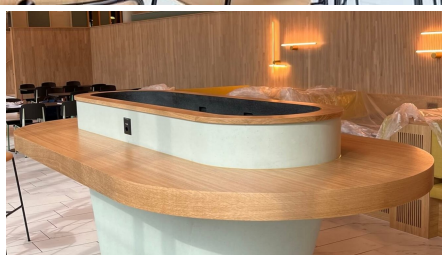

Leonardo Zürich

BREVE DESCRIZIONE

Nell'edificio per uffici New Leonardo di Zurigo Oerlikon, la falegnameria è stata incaricata di realizzare l'allestimento interno della nuova area ristorazione.

PROGETTO

I lavori di falegnameria comprendevano rivestimenti murali in pannelli acustici, la costruzione di una scala, ringhiere, varie nicchie e panche, una porta, cornici metalliche e tavoli da bar con fioriere in rovere e specchi con cornici in rovere. All'esterno, abbiamo restaurato sedie e ringhiere.

SFIDE

- Progettazione e produzione dettagliata dei tavoli da bar con fioriera integrata in rovere.
- Interfacce carpenteria e ventilazione

ULTERIORI INFORMAZIONI

[Sito web](#)