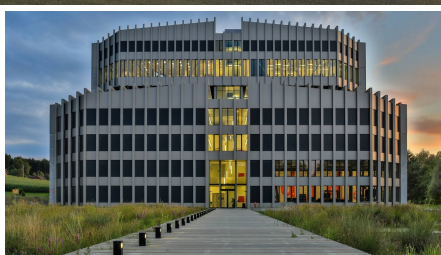

Impianto di incenerimento dei rifiuti di Renergia

BREVE DESCRIZIONE

La Renergia di Perlen (LU) è un impianto di incenerimento dei rifiuti moderno ed ecologico.

PROGETTO

Renergia è responsabile del riciclaggio dei rifiuti della Svizzera centrale ed è anche una centrale elettrica che fornisce a Perlen Papier AG vapore di processo, acqua calda per diverse linee di teleriscaldamento e produce elettricità per migliaia di famiglie. Grazie alla tecnologia più avanzata e all'utilizzo del calore di scarto da parte di Perlen Papier AG, è possibile raggiungere un'efficienza energetica esemplare. La realizzazione del progetto Renergia è uno sforzo congiunto di tutte le associazioni di smaltimento dei rifiuti della Svizzera centrale e di Perlen Papier AG.

ULTERIORI INFORMAZIONI

Utilizzo: edificio sociale, edificio operativo e ingegneria di processo

Superficie: 8.800^{m2}

Fonte: thomi studhalter, faszination fotografie

FATTI

| | |
|--|---|
| Località | AG Wagnattplatz 1, Renergia Zentralschweiz , Svizzera |
| Stato | completata |
| Volume di costruzione (valore dei nostri servizi) | 7 M CHF |
| Inizio della costruzione | Agosto 2012 |
| Completamento | Giugno 2015 |
| Proprietario dell'edificio | Renergia Zentralschweiz AG, CH-6035 Perlen |
| Direzione generale | Fiedler Beck Ingenieure AG, D-200095 Hamburg |
| Architetto | Fiedler Beck Ingenieure AG, D-200095 Hamburg |