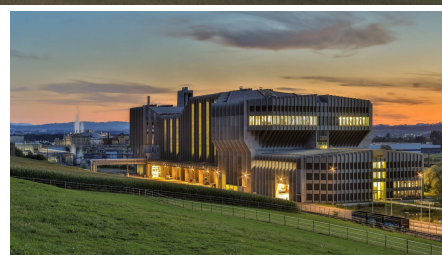

Impianto di incenerimento dei rifiuti di Renergia

BREVE DESCRIZIONE

La Renergia di Perlen (LU) è un impianto di incenerimento dei rifiuti moderno ed ecologico.

PROGETTO

Renergia è responsabile del riciclaggio dei rifiuti della Svizzera centrale ed è anche una centrale elettrica che fornisce a Perlen Papier AG vapore di processo, acqua calda per diverse linee di teleriscaldamento e produce elettricità per migliaia di famiglie. Grazie alla tecnologia più avanzata e all'utilizzo del calore di scarto da parte di Perlen Papier AG, è possibile raggiungere un'efficienza energetica esemplare. La realizzazione del progetto Renergia è uno sforzo congiunto di tutte le associazioni di smaltimento dei rifiuti della Svizzera centrale e di Perlen Papier AG.