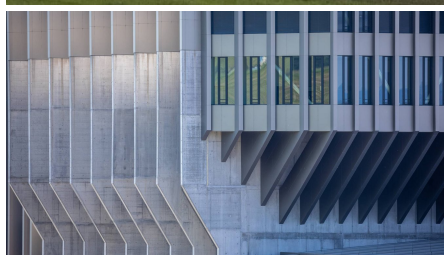

Impianto di incenerimento dei rifiuti di Renergia

BREVE DESCRIZIONE

La Renergia di Perlen (LU) è un impianto di incenerimento dei rifiuti moderno ed ecologico.

PROGETTO

Renergia è responsabile del riciclaggio dei rifiuti della Svizzera centrale ed è anche una centrale elettrica che fornisce a Perlen Papier AG vapore di processo, acqua calda per diverse linee di teleriscaldamento e produce elettricità per migliaia di famiglie. Grazie alla tecnologia più avanzata e all'utilizzo del calore di scarto da parte di Perlen Papier AG, è possibile raggiungere un'efficienza energetica esemplare. La realizzazione del progetto Renergia è uno sforzo congiunto di tutte le associazioni di smaltimento dei rifiuti della Svizzera centrale e di Perlen Papier AG.

SERVIZI IN DETTAGLIO

- Progettazione specialistica di servizi per l'edilizia HVACS
- Tecnologia di estinzione incendi

SFIDE

- Ventilazione naturale nell'area di processo
- Interfacce con i tecnici di processo
- Tempi stretti
- Requisiti ufficiali (ad es. sistemi RDA per le scale)

SOSTENIBILITÀ

- I rifiuti vengono utilizzati per generare vapore per la cartiera di Perlen ed elettricità
- Il calore residuo viene utilizzato per gestire una rete di teleriscaldamento per l'area circostante.
- Pianificazione e coordinamento in 3D