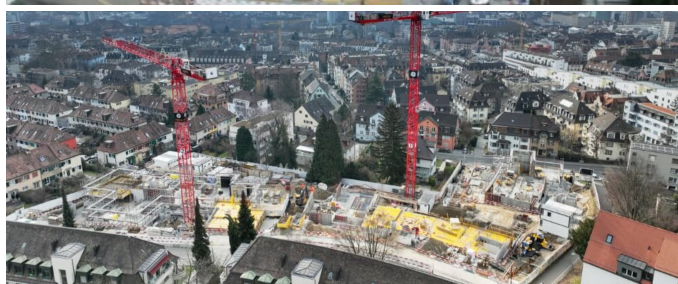

## Ersatzneubau Tokeh

### BREVE DESCRIZIONE

Per la sostituzione del TOKEH è stato generato un nuovo tipo di edificio morfologico, che combina i due edifici a schiera predominanti nel quartiere (lungo e attraverso il pendio) in una pianta a croce.

### PROGETTO

Due piani trasversali crescono insieme. Gli edifici sono progettati in legno su una base solida. Le pareti esterne e le singole pareti interne sono progettate come pareti portanti in legno. I soffitti sono realizzati in legno lamellare incrociato.

### Dati chiave

Utilizzo	Spazio residenziale, asilo urbano doppio
Inizio progetto	04 / 2022
Completamento	01 / 2025
Importo della costruzione	7,63 milioni di franchi
Cassaforma	26'000 m <sup>2</sup>
Armatura	695 t
Calcestruzzo	5'100 m <sup>3</sup>
Muratura	250 m <sup>2</sup>
Ghiaia tonda	5'300 m <sup>3</sup>