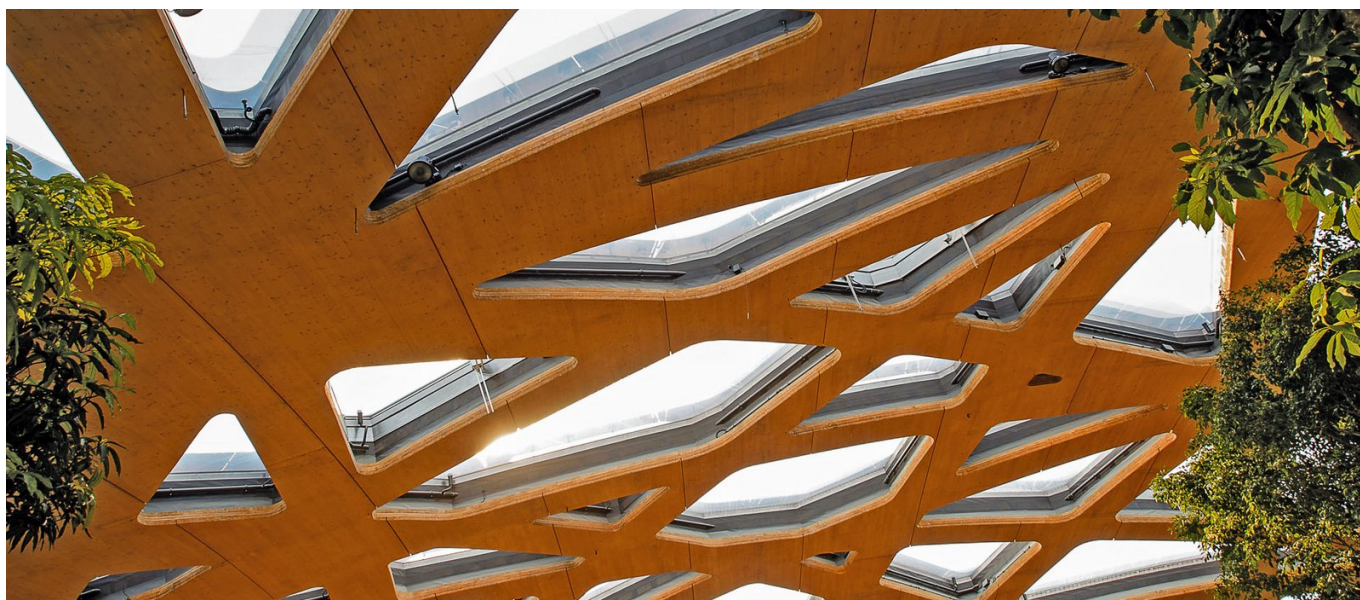

### BREVE DESCRIZIONE

La nuova casa degli elefanti dello zoo di Zurigo si estende su una superficie di oltre 10.000 metri quadrati. La sola casa degli elefanti occupa oltre 5.000 metri quadrati.

### PROGETTO

I visitatori godono di un alto valore esperienziale e allo stesso tempo di un alto valore di apprendimento. Un sentiero tortuoso conduce i visitatori attraverso un paesaggio di foreste e fiumi nel mondo degli elefanti. Dal lodge, i visitatori possono godere di una vista mozzafiato sul parco.

Una vista sotterranea su una delle piscine permette ai visitatori di avvicinarsi agli elefanti nella vasca. Le attitudini e le tendenze degli animali vengono così trasmesse in modo impressionante. Gli elefanti dello zoo di Zurigo vivono ora in una casa che è sia uno spettacolo da vedere che un luogo in cui vivere.

## SFIDE

Il tetto è a forma libera, quindi non ci sono curve e curvature costanti su tutto il tetto. L'edificio è stato pianificato e coordinato in 3D, e anche tutti i dati relativi alla falegnameria e al taglio sono stati generati digitalmente. Per questo motivo, c'erano più di 1000 pezzi diversi per ogni livello, il che ha richiesto una logistica impeccabile.