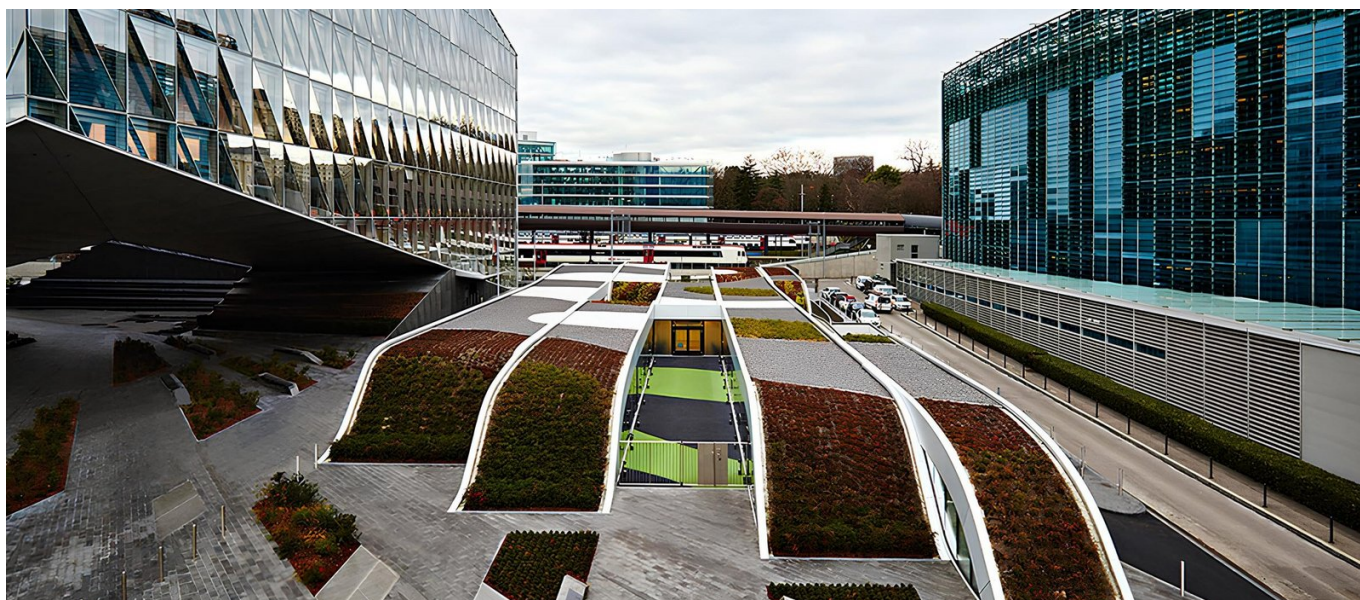

Crèche Origami, Genève

BREVE DESCRIZIONE

Ginevra mostra la sua dimensione internazionale soprattutto sulla sponda destra del lago, dove da quasi cento anni si trovano missioni permanenti, sedi di organizzazioni e grandi aziende; nel XXI secolo, questa zona ha conosciuto un nuovo splendore con la costruzione di edifici innovativi.

PROGETTO

Missioni permanenti, sedi di organizzazioni o grandi aziende: questa parte della città si è evoluta costantemente negli ultimi cento anni. Al volgere del XXI secolo, ha vissuto una seconda primavera con la costruzione di edifici audaci che si sono distinti dalla struttura precedente, piuttosto ordinaria. L'area compresa tra i binari della ferrovia SBB, Avenue de la Paix e Rue Kazem-Radjavi ha recentemente ospitato la sede globale della JTI (Japan Tobacco International). L'asilo nido è stato costruito in questo ambiente denso e urbano, con un'architettura concepita come un paesaggio abitato. Tra le facciate prestigiose e le trafficate vie di comunicazione, l'asilo nido, finanziato dall'azienda e inaugurato nell'agosto 2015, afferma la propria identità. Cinque strisce ondulate e sfalsate delineano e modellano la struttura dell'edificio.

SERVIZI IN DETTAGLIO

Questo asilo nido è destinato ai figli dei dipendenti JTI e ai bambini residenti nella città di Ginevra ed è il risultato di un partenariato pubblico-privato di successo. L'ingresso è una scivolata naturale tra le colline. Entrando, si scoprono aree di gioco collegate all'area esterna, dove sono presenti le stesse onde. La sua capacità di 104 posti combina in modo intelligente aree di gioco, di riposo e di giardino, ma anche una cucina e stanze per il personale, il tutto avvolto da un tetto verde. Il centro diurno preferisce trarre la sua unicità dal modo in cui varia un principio geometrico ripetitivo.