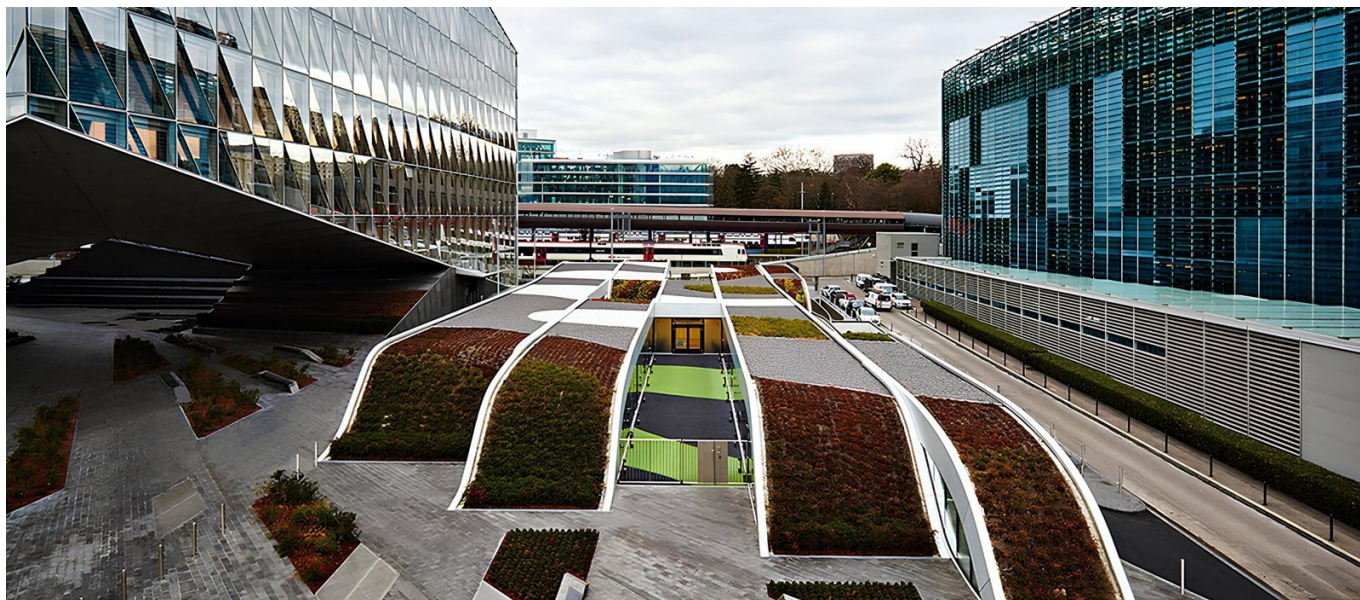

## Crèche Origami, Genève

### BREVE DESCRIZIONE

Ginevra mostra la sua dimensione internazionale soprattutto sulla sponda destra del lago, dove da quasi cento anni si trovano missioni permanenti, sedi di organizzazioni e grandi aziende; nel XXI secolo, questa zona ha conosciuto un nuovo splendore con la costruzione di edifici innovativi.

### PROGETTO

Missioni permanenti, sedi di organizzazioni o grandi aziende: questa parte della città si è evoluta costantemente negli ultimi cento anni. Al volgere del XXI secolo, ha vissuto una seconda primavera con la costruzione di edifici audaci che si sono distinti dalla struttura precedente, piuttosto ordinaria. L'area compresa tra i binari della ferrovia SBB, Avenue de la Paix e Rue Kazem-Radjavi ha recentemente ospitato la sede globale della JTI (Japan Tobacco International). L'asilo nido è stato costruito in questo ambiente denso e urbano, con un'architettura concepita come un paesaggio abitato. Tra le facciate prestigiose e le trafficate vie di comunicazione, l'asilo nido, finanziato dall'azienda e inaugurato nell'agosto 2015, afferma la propria identità. Cinque strisce ondulate e sfalsate delineano e modellano la struttura dell'edificio.

### SERVIZI IN DETTAGLIO

Questo asilo nido è destinato ai figli dei dipendenti JTI e ai bambini residenti nella città di Ginevra ed è il risultato di un partenariato pubblico-privato di successo. L'ingresso è una scivolata naturale tra le colline. Entrando, si scoprono aree di gioco collegate all'area esterna, dove sono presenti le stesse onde. La sua capacità di 104 posti combina in modo intelligente aree di gioco, di riposo e di giardino, ma anche una cucina e stanze per il personale, il tutto avvolto da un tetto verde. Il centro diurno preferisce trarre la sua unicità dal modo in cui varia un principio geometrico ripetitivo.