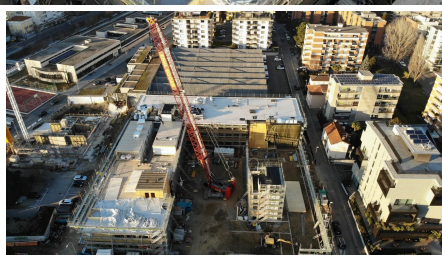

Liceo Viganello

BREVE DESCRIZIONE

Costruzione modulare temporanea per la Scuola Cantonale di Viganello.

SFIDE

Tempi di costruzione brevi, circa 9 mesi

SOSTENIBILITÀ

Costruzione di moduli smontabili e riasssemblabili Pannelli fotovoltaici su tetto

ULTERIORI INFORMAZIONI

I moduli prefabbricati sono stati progettati, costruiti e forniti in collaborazione con DM Bau AG, Wiesenstrasse 1 CH-9463 Oberriet.

FATTI

Località	Viganello , Svizzera
Stato	In costruzione
Volume di costruzione (valore dei nostri servizi)	20 M CHF
Inizio della costruzione	Settembre 2022
Completamento	Giugno 2023
Proprietario dell'edificio	Kanton Tessin CH-6500 Bellinzona
Architetto	Charles De Ry Architettura SA 6900 Lugano
Imprenditore totale	Implenia Svizzera SA CH-6900 Lugano
Heating-ventilation-air-conditioning-sanitary (HVACS) planner	VRT SA
Electrical planner	Etavis SA
Civil engineer	Lucchini & Canepa Ingegneria SA
Building physicist	Tecnoprogetti SA