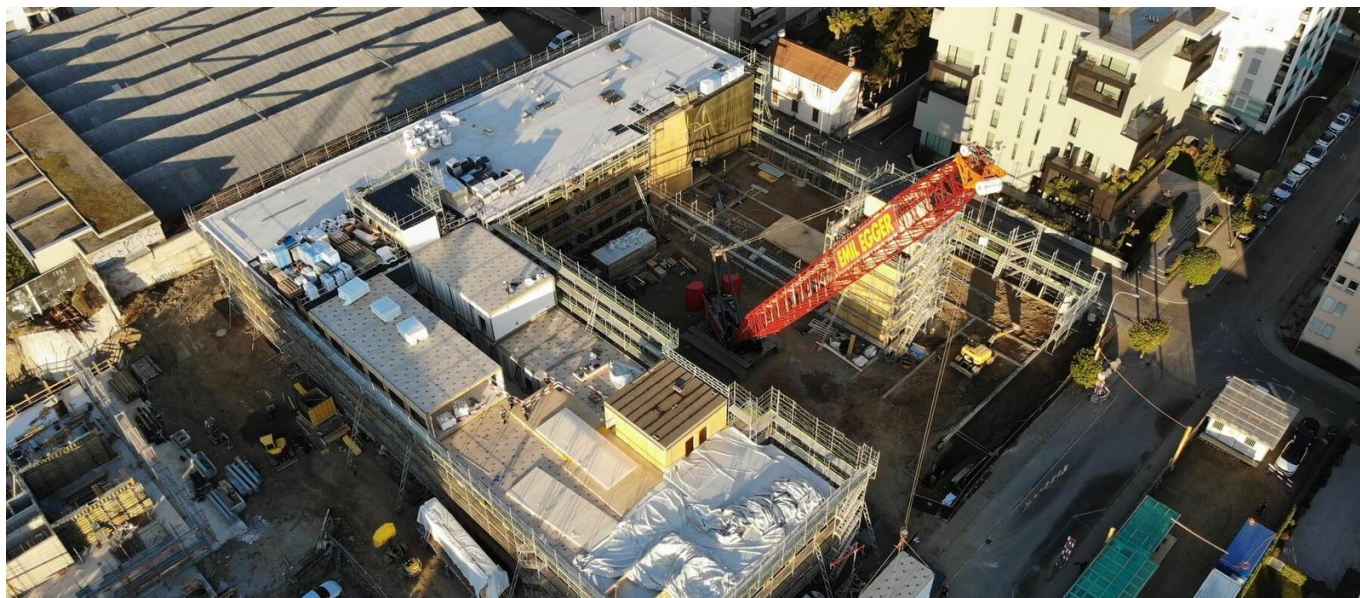

Liceo Viganello

BREVE DESCRIZIONE

Costruzione modulare temporanea per la Scuola Cantonale di Viganello.

SFIDE

Tempi di costruzione brevi, circa 9 mesi

SOSTENIBILITÀ

Costruzione di moduli smontabili e riasssemblabili Pannelli fotovoltaici su tetto

ULTERIORI INFORMAZIONI

I moduli prefabbricati sono stati progettati, costruiti e forniti in collaborazione con DM Bau AG, Wiesenstrasse 1 CH-9463 Oberriet.

FATTI

Località	Viganello , Svizzera
Stato	In costruzione
Volume di costruzione (valore dei nostri servizi)	20 M CHF
Inizio della costruzione	Settembre 2022
Completamento	Giugno 2023
Proprietario dell'edificio	Kanton Tessin CH-6500 Bellinzona
Architetto	Charles De Ry Architettura SA 6900 Lugano
Imprenditore totale	Implenia Svizzera SA CH-6900 Lugano
Heating-ventilation-air-conditioning-sanitary (HVACS) planner	VRT SA
Electrical planner	Etavis SA
Civil engineer	Lucchini & Canepa Ingegneria SA
Building physicist	Tecnoprogetti SA