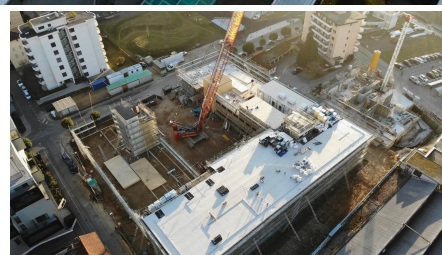

Liceo Viganello

BREVE DESCRIZIONE

Costruzione modulare temporanea per la Scuola Cantonale di Viganello.

SFIDE

Tempi di costruzione brevi, circa 9 mesi

SOSTENIBILITÀ

Costruzione di moduli smontabili e riasssemblabili Pannelli fotovoltaici su tetto

ULTERIORI INFORMAZIONI

I moduli prefabbricati sono stati progettati, costruiti e forniti in collaborazione con DM Bau AG, Wiesenstrasse 1 CH-9463 Oberriet.

FATTI

Località	Viganello , Svizzera
Stato	In costruzione
Volume di costruzione (valore dei nostri servizi)	20 M CHF
Inizio della costruzione	Settembre 2022
Completamento	Giugno 2023
Proprietario dell'edificio	Kanton Tessin CH-6500 Bellinzona
Architetto	Charles De Ry Architettura SA 6900 Lugano
Imprenditore totale	Implenia Svizzera SA CH-6900 Lugano
Heating-ventilation-air-conditioning-sanitary (HVACS) planner	VRT SA
Electrical planner	Etavis SA
Civil engineer	Lucchini & Canepa Ingegneria SA
Building physicist	Tecnoprogetti SA