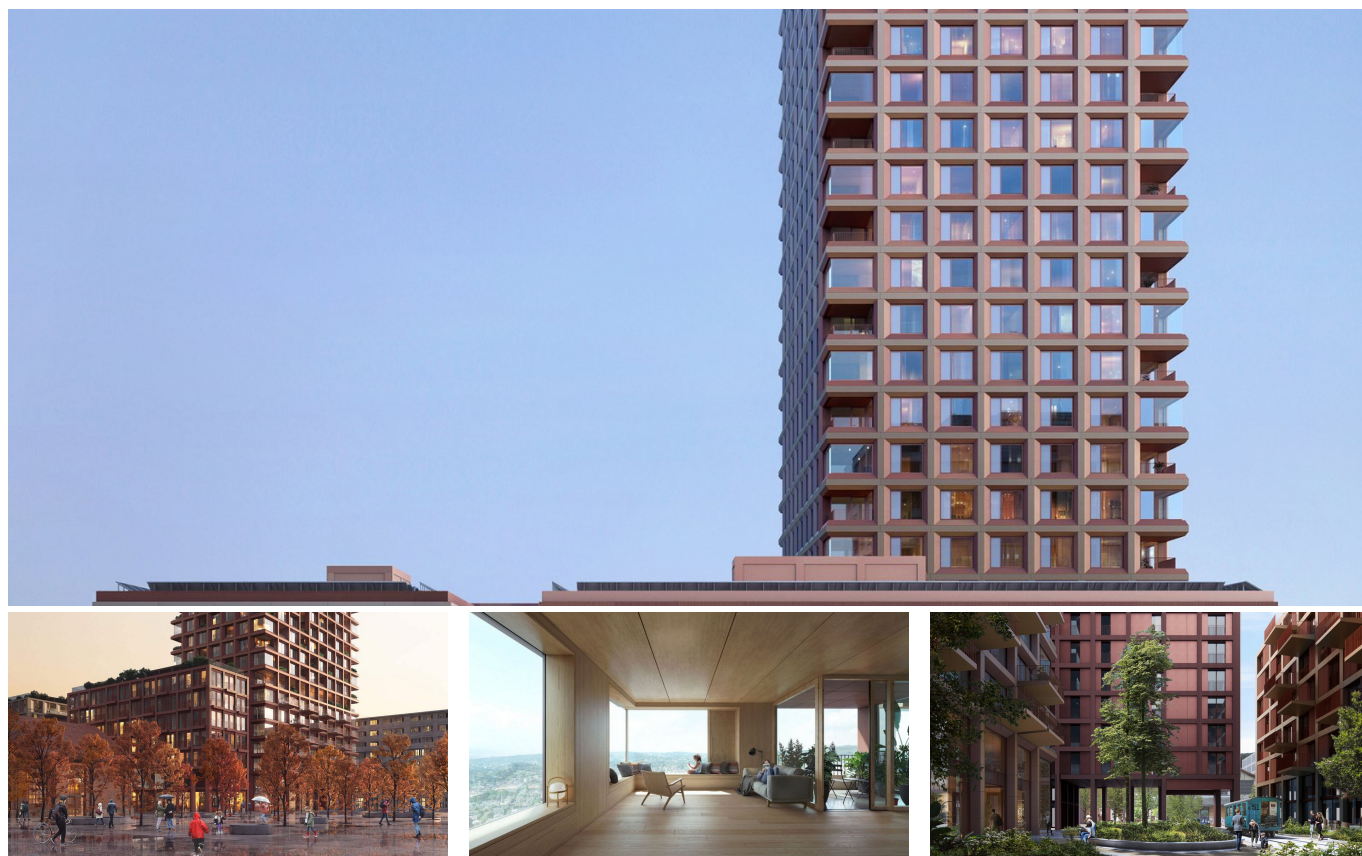

Rocket & Tigerli

BRÈVE DESCRIPTION

Implenia a développé le projet "Rocket & Tigerli" dans la ville des locomotives de Winterthur jusqu'à sa remise à l'actuel propriétaire Cham Swiss Properties AG. Au moment de son développement, "Rocket" était considéré, avec ses quelque 100 mètres, comme l'un des plus hauts immeubles d'habitation en bois en cours de planification.

LE PROJET

Le complexe de bâtiments comprend environ 30'000 m² de surface utile avec des logements locatifs attrayants et forme, avec les trois "Tigerlis" complémentaires, un ensemble marquant sur le plan urbanistique. La version du projet développée par Implenia prévoyait, outre des logements, des utilisations hôtelières qui n'ont pas été poursuivies dans la planification ultérieure par Cham Swiss Properties.

Le projet gagnant est celui de Schmidt Hammer Lassen Architects (Copenhague) et de Cometti Truffer Hodel Architects (Lucerne). La tour "Rocket" comprendra 32 étages et atteindra une hauteur de 100 mètres - un jalon dans le développement futuriste du site de Lokstadt Winterthur.