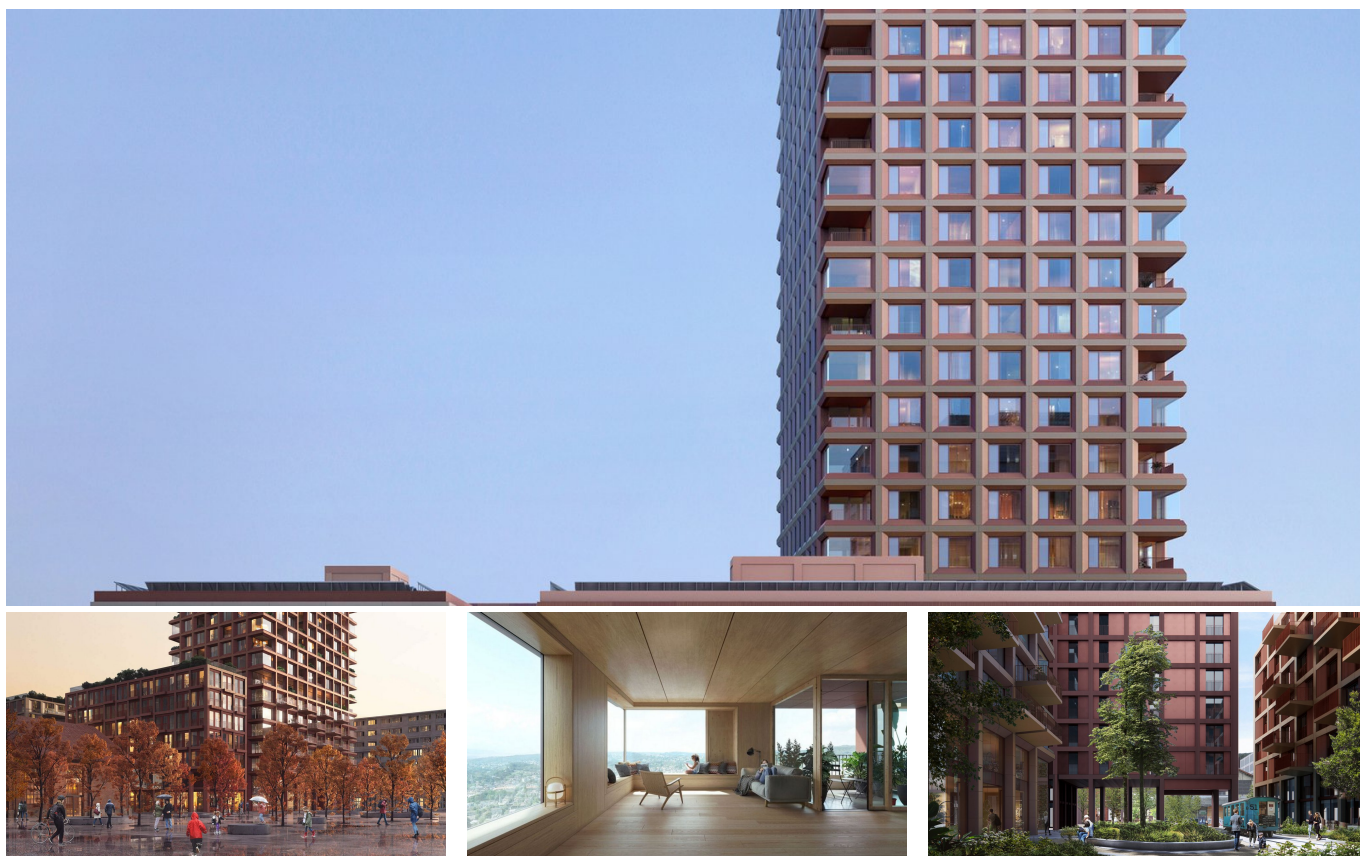

Rocket & Tigerli

BRÈVE DESCRIPTION

Implenia a développé le projet "Rocket & Tigerli" dans la ville des locomotives de Winterthur jusqu'à sa remise à l'actuel propriétaire Cham Swiss Properties AG. Au moment de son développement, "Rocket" était considéré, avec ses quelque 100 mètres, comme l'un des plus hauts immeubles d'habitation en bois en cours de planification.

LE PROJET

Le complexe de bâtiments comprend environ 30'000 m² de surface utile avec des logements locatifs attrayants et forme, avec les trois "Tigerlis" complémentaires, un ensemble marquant sur le plan urbanistique. La version du projet développée par Implenia prévoyait, outre des logements, des utilisations hôtelières qui n'ont pas été poursuivies dans la planification ultérieure par Cham Swiss Properties.

Le projet gagnant est celui de Schmidt Hammer Lassen Architects (Copenhague) et de Cometti Truffer Hodel Architects (Lucerne). La tour "Rocket" comprendra 32 étages et atteindra une hauteur de 100 mètres - un jalon dans le développement futuriste du site de Lokstadt Winterthur.