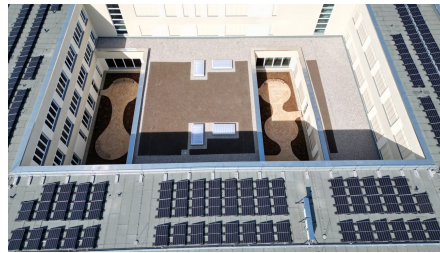

Neubau Förderschulcampus

BRÈVE DESCRIPTION

Implenia realisiert für den Landkreis Nordsachsen als Generalunternehmer einen Schulneubau mit integriertem Hort, Sporthalle und Außenanlagen für rund 300 Schülerinnen und Schüler.

LE PROJET

Das Projekt wurde in einem mehrstufigen Verhandlungsverfahren mit vorherigem Teilnahmewettbewerb vergeben. In enger Zusammenarbeit mit dem Architekten und Objektplaner, Fachplanern sowie ausgewählten externen Gutachtern legte Implenia einen überzeugenden Entwurf vor. Das Konzept besticht durch klar gegliederte Bereiche der beiden Schulen, eine «Gemeinsame Mitte» sowie eine «Kiss&Go-Zone» zur Erschließung des Förderschulcampus. Zudem bringt Implenia langjährige Erfahrung und Expertise mit in der Konzeption, Planung und Erstellung von Schulbauten, insbesondere in den neuen Bundesländern. Wirtschaftlich attraktiv war das eingereichte Angebot zusätzlich durch die Möglichkeit, bei Erreichung einer KfW55-Qualifikation eine Förderung über die KfW-Bank zu erhalten bei gleichzeitig qualitativer und energetischer Aufwertung des Gesamtprojekts.

LES SERVICES EN DÉTAIL