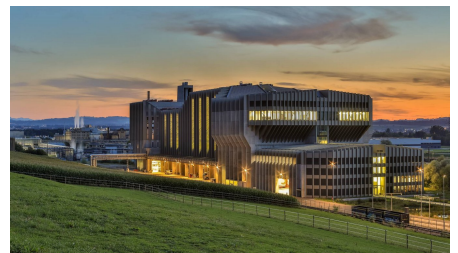

Usine d'incinération des déchets Renergia

BRÈVE DESCRIPTION

Avec Renergia, une usine d'incinération des déchets moderne et respectueuse de l'environnement a vu le jour à Perlen (LU).

LE PROJET

Renergia est responsable de la valorisation des déchets de Suisse centrale et est également une centrale électrique qui alimente Perlen Papier AG en vapeur de processus, fournit de l'eau chaude pour plusieurs conduites de chauffage à distance et produit de l'électricité pour des milliers de ménages. Grâce à une technologie de pointe et à l'utilisation des rejets thermiques par Perlen Papier AG, il est possible d'atteindre une efficacité énergétique exemplaire. La réalisation du projet Renergia est une œuvre commune de toutes les associations de ramassage des ordures ménagères de Suisse centrale et de Perlen Papier AG.