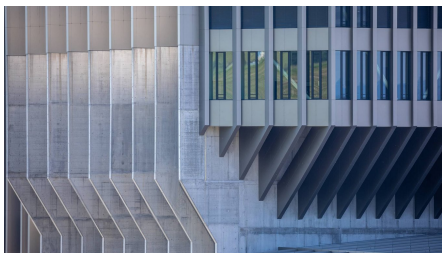

Usine d'incinération des déchets Renergia

BRÈVE DESCRIPTION

Avec Renergia, une usine d'incinération des déchets moderne et respectueuse de l'environnement a vu le jour à Perlen (LU).

LE PROJET

Renergia est responsable de la valorisation des déchets de Suisse centrale et est également une centrale électrique qui alimente Perlen Papier AG en vapeur de processus, fournit de l'eau chaude pour plusieurs conduites de chauffage à distance et produit de l'électricité pour des milliers de ménages. Grâce à une technologie de pointe et à l'utilisation des rejets thermiques par Perlen Papier AG, il est possible d'atteindre une efficacité énergétique exemplaire. La réalisation du projet Renergia est une œuvre commune de toutes les associations de ramassage des ordures ménagères de Suisse centrale et de Perlen Papier AG.

DURABILITÉ

- Les déchets servent à produire de la vapeur pour l'usine de papier de Perlen et de l'électricité.
- La chaleur résiduelle permet d'alimenter un réseau de chauffage urbain pour les environs.
- Planification et coordination en 3D