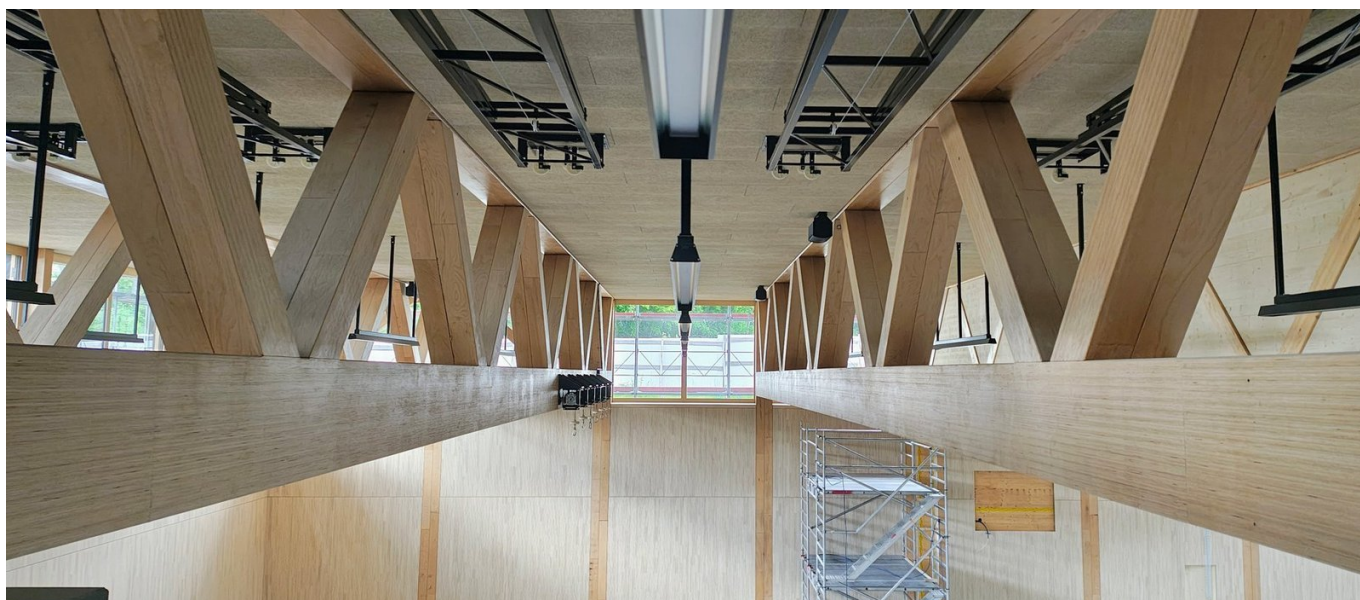

### BRÈVE DESCRIPTION

Les élèves du "Nägi" étudieront et feront du sport à l'avenir dans une atmosphère spatiale particulièrement agréable : Rien que pour la première étape de construction du nouveau complexe scolaire, qui comprend la double salle de gymnastique et le bâtiment de l'école secondaire, environ 2 300 m<sup>3</sup> de bois ont été utilisés.

### LE PROJET

Implenia Holzbau a remporté avec succès la construction et la rénovation du complexe scolaire de Kloten Nägelimoos. Aussi bien l'aménagement intérieur de l'école primaire et secondaire que la salle de sport sont réalisés en bois. L'utilisation du bois est également très visible dans les revêtements de façade.