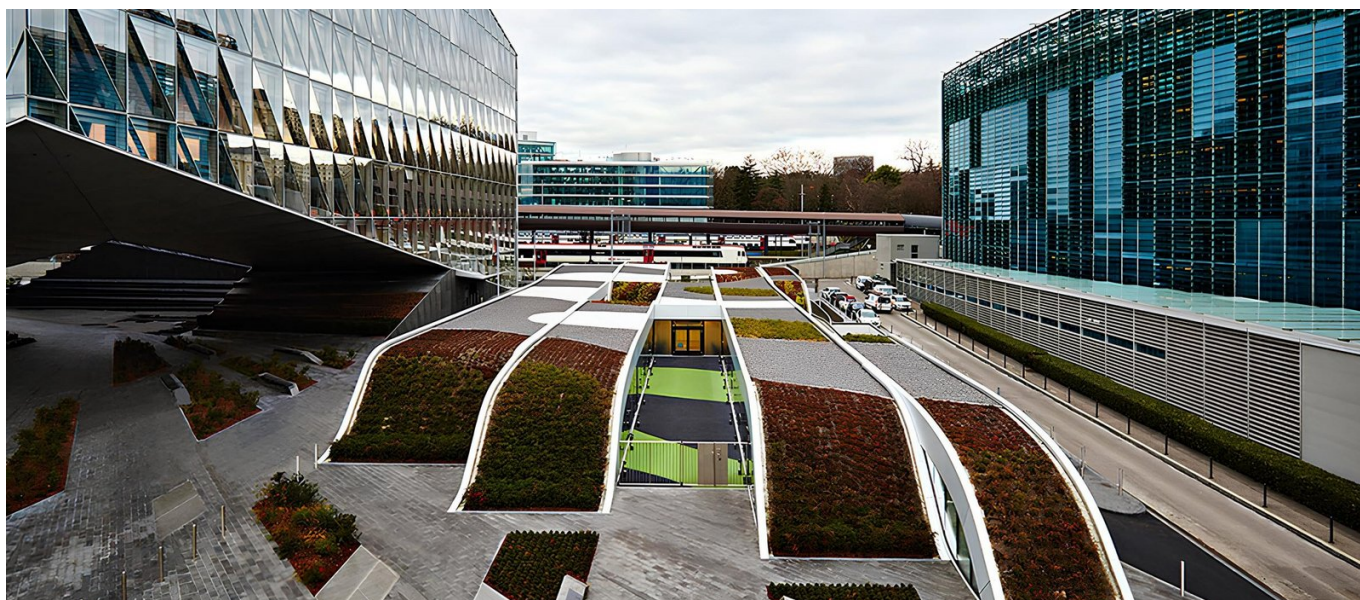

## Crèche Origami, Genève

### BRÈVE DESCRIPTION

Genève affiche sa dimension internationale, notamment sur la rive droite du lac, où se trouvent depuis près d'un siècle des missions permanentes, des sièges d'organisations et de grandes entreprises ; au 21<sup>e</sup> siècle, ce secteur a connu un nouvel essor avec la construction de bâtiments innovants.

### LE PROJET

Missions permanentes, siège d'organisations ou de grandes entreprises, cette partie de la ville n'a cessé d'évoluer au cours des cent dernières années. Au tournant du XXI<sup>e</sup> siècle, elle a connu un second printemps avec la construction d'immeubles audacieux qui tranchaient avec la structure plus ordinaire qui prévalait jusqu'alors. La zone située entre les voies CFF, l'avenue de la Paix et la rue Kazem-Radjavi accueille depuis peu le siège mondial de JTI (Japan Tobacco International). C'est dans cet environnement dense et urbain que sera construite la crèche, dont l'architecture a été conçue comme un paysage habité. Entre les façades prestigieuses et les voies de circulation très fréquentées, la crèche, financée par l'entreprise et inaugurée en août 2015, affirme sa propre identité. Cinq bandes ondulées et décalées dessinent et façonnent le corps du bâtiment.

### LES SERVICES EN DÉTAIL

Destinée aux enfants des collaborateurs de JTI et aux enfants résidant en ville de Genève, cette crèche est le fruit d'un partenariat public-privé réussi. L'entrée est une glissade naturelle entre les collines. En y pénétrant, on découvre des espaces de jeux qui communiquent avec l'extérieur, où les mêmes ondes sont présentes. Sa capacité de 104 places combine intelligemment des espaces de jeu, de sommeil et de jardin, mais aussi une cuisine et des locaux pour le personnel, le tout enveloppé d'un toit végétal. La crèche préfère tirer sa spécificité de la manière dont elle varie un principe géométrique répétitif.