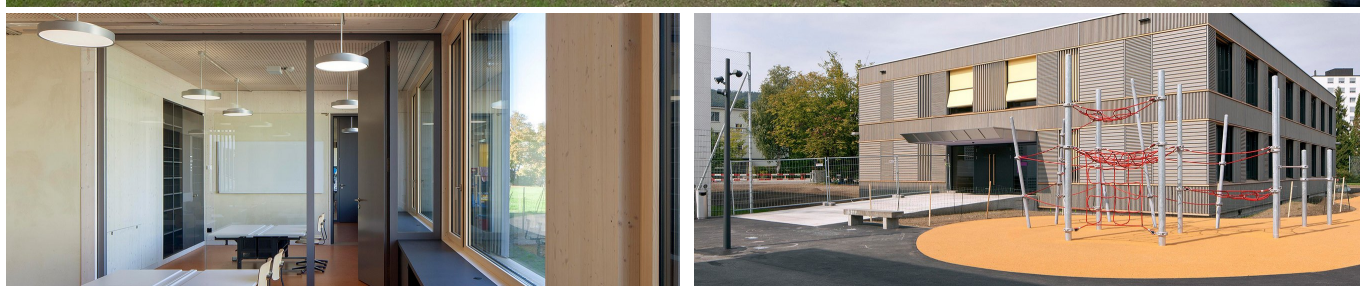

Neubau Schulpavillon Steinmürli

BRÈVE DESCRIPTION

Au début de l'année scolaire 2017/2018, il fallait avoir construit six salles de classe et des locaux de garderie pour 110 enfants au total.

LE PROJET

Le pavillon sur deux étages de Steinmürli doit accueillir six salles de classe (de 72 m² chacune), une petite salle de classe (38 m²) ainsi qu'une salle multifonctionnelle (72 m²). Une garderie, avec espace de pause, ainsi qu'une zone d'accueil (avec vestiaire, lavabos et cuisine) doivent également être construits. Six petites salles de groupe et une salle des professeurs viennent compléter ce projet.

Dans le secteur sanitaire et technique, il y a des toilettes séparées pour garçons et filles, deux WC pour personnes à mobilité réduite ainsi qu'un local de ménage et technique. Les pièces prévues répondent aux directives cantonales applicables à la construction de salles scolaires. L'ouvrage répond également à toutes les normes énergétiques prescrites par la ville pour les constructions neuves. Grâce à son enveloppe étanche, il est aussi bien protégé contre les nuisances sonores.

LES SERVICES EN DÉTAIL

- Aménagements intérieurs
- Façade ainsi que mandat d'EG (travaux de ferblanterie et de toiture plate, fenêtres et portes-fenêtres, installation de protection contre le soleil et les intempéries)