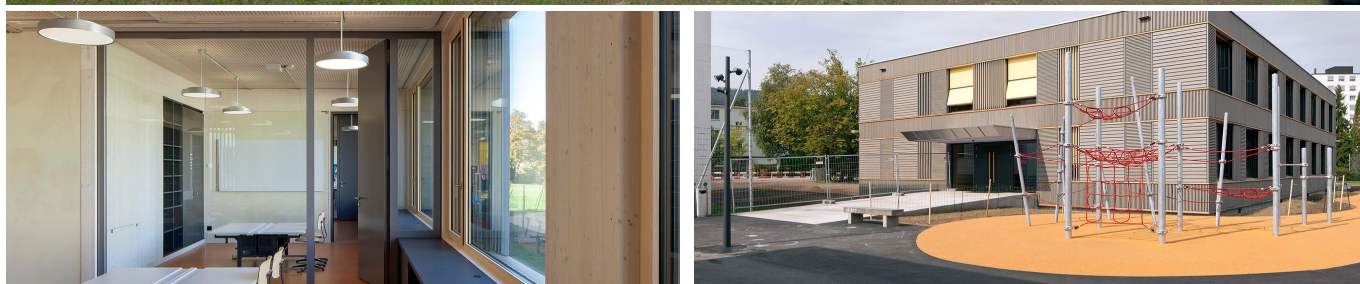

Neubau Schulpavillon Steinmürli

BRÈVE DESCRIPTION

Au début de l'année scolaire 2017/2018, il fallait avoir construit six salles de classe et des locaux de garderie pour 110 enfants au total.

LE PROJET

Le pavillon sur deux étages de Steinmürli doit accueillir six salles de classe (de 72 m² chacune), une petite salle de classe (38 m²) ainsi qu'une salle multifonctionnelle (72 m²). Une garderie, avec espace de pause, ainsi qu'une zone d'accueil (avec vestiaire, lavabos et cuisine) doivent également être construits. Six petites salles de groupe et une salle des professeurs viennent compléter ce projet.

Dans le secteur sanitaire et technique, il y a des toilettes séparées pour garçons et filles, deux WC pour personnes à mobilité réduite ainsi qu'un local de ménage et technique. Les pièces prévues répondent aux directives cantonales applicables à la construction de salles scolaires. L'ouvrage répond également à toutes les normes énergétiques prescrites par la ville pour les constructions neuves. Grâce à son enveloppe étanche, il est aussi bien protégé contre les nuisances sonores.

LES SERVICES EN DÉTAIL

- Aménagements intérieurs
- Façade ainsi que mandat d'EG (travaux de ferblanterie et de toiture plate, fenêtres et portes-fenêtres, installation de protection contre le soleil et les intempéries)