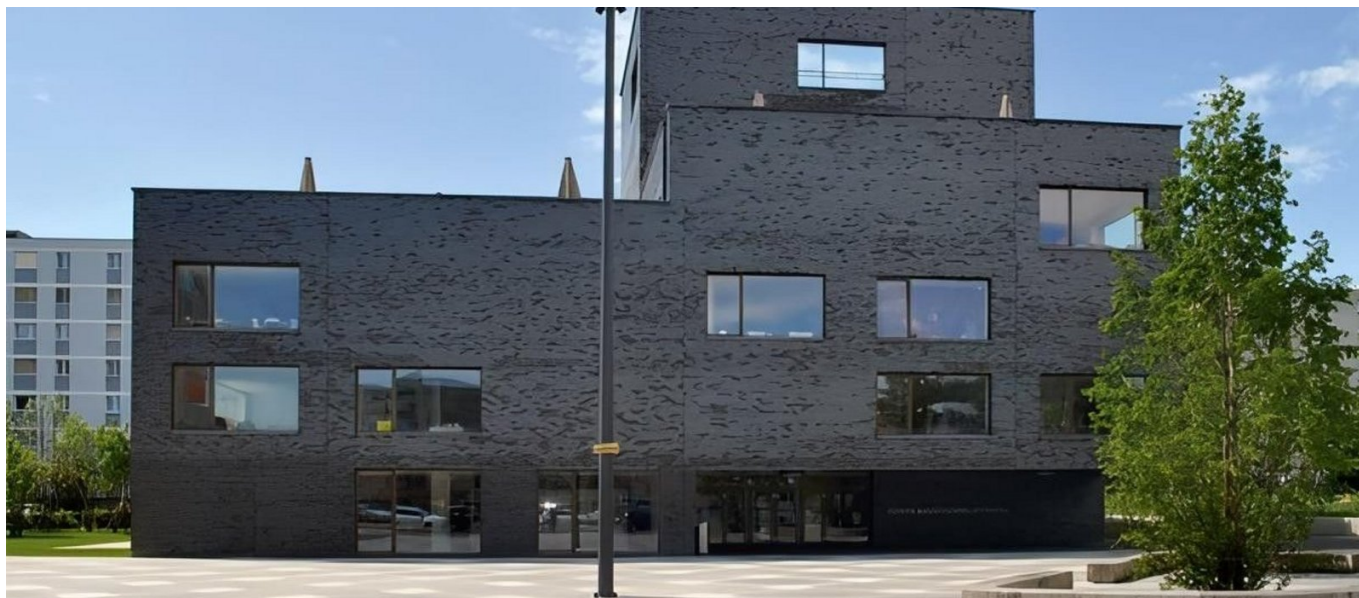

Centre Socio Culturel, Ecublens

BRÈVE DESCRIPTION

Située dans une zone centrale d'Ecublens, la parcelle communale du Croset, d'un peu plus d'un hectare, jouxte deux centres commerciaux, plusieurs écoles, les services publics de la ville, la piscine et de nombreux logements.

LE PROJET

Le caractère public du site a poussé les architectes à privilégier l'installation des garderies dans les étages, protégeant ainsi les enfants du grand passage de ces espaces publics. La garderie communale propose 120 places en trois zones selon les âges, la nurserie, les trotteurs et les moyens. Une 4ème section est réservée pour une UAPE (Unité d'accueil pour écoliers) s'adressant à des enfants de 1ère et 2ème enfantine. Pour chaque âge, de grandes terrasses de 200 m² sont aménagées en toiture pour permettre les jeux des enfants en toute sécurité.

LES SERVICES EN DÉTAIL

Le bâtiment d'activités publiques répond à son homologue situé de l'autre côté de la place publique et qui abrite les logements protégés. Sa particularité, outre le fait d'être labellisé Minergie, tient dans le fait d'avoir installé les deux garderies - une entité communale (Les Mouflets) et une entité privée (Domino) - non pas au niveau du rez-de-chaussée, mais réparties dans les étages supérieurs du 2ème au 5ème étage. De plain-pied, se trouvent le réfectoire scolaire avec un APEMS (Accueil pour enfants en milieu scolaire) et un centre pour les jeunes. Au 1er étage on trouve une bibliothèque, une ludothèque et à l'arrière du bâtiment des salles pour les sociétés locales. Au sous-sol sont regroupés les locaux techniques ainsi qu'un espace pour les archives.

Volume de construction : 15'110 m³

FACTS

Site	Route du Bois 27 1024 , Ecublens , Suisse
Statut	Terminé
Début de la construction	Juin 2010
Réalisation finale	Juin 2012
Architecte	al30 architectes Sàrl Andres Goetz Simon Monnier David Pecoraro architectes EPF/SIA – Lausanne