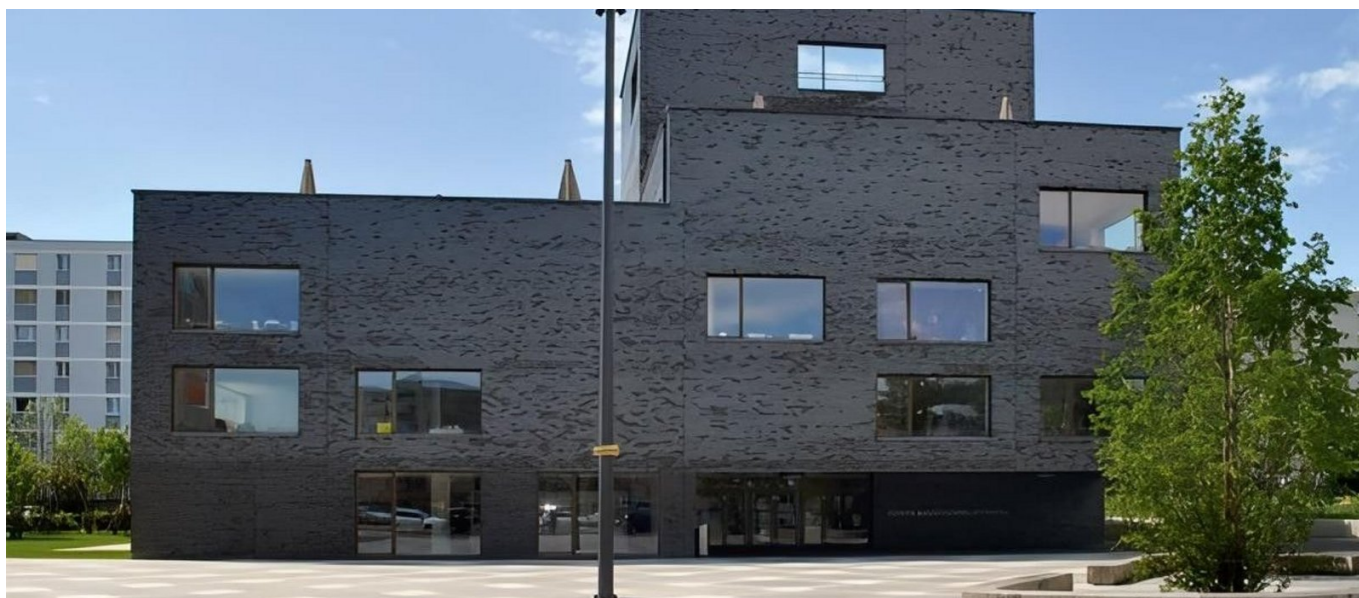

Centre Socio Culturel, Ecublens

BRÈVE DESCRIPTION

Située dans une zone centrale d'Ecublens, la parcelle communale du Croset, d'un peu plus d'un hectare, jouxte deux centres commerciaux, plusieurs écoles, les services publics de la ville, la piscine et de nombreux logements.

LE PROJET

Le caractère public du site a poussé les architectes à privilégier l'installation des garderies dans les étages, protégeant ainsi les enfants du grand passage de ces espaces publics. La garderie communale propose 120 places en trois zones selon les âges, la nurserie, les trotteurs et les moyens. Une 4ème section est réservée pour une UAPE (Unité d'accueil pour écoliers) s'adressant à des enfants de 1ère et 2ème enfantine. Pour chaque âge, de grandes terrasses de 200 m² sont aménagées en toiture pour permettre les jeux des enfants en toute sécurité.

LES SERVICES EN DÉTAIL

Le bâtiment d'activités publiques répond à son homologue situé de l'autre côté de la place publique et qui abrite les logements protégés. Sa particularité, outre le fait d'être labellisé Minergie, tient dans le fait d'avoir installé les deux garderies - une entité communale (Les Mouflets) et une entité privée (Domino) - non pas au niveau du rez-de-chaussée, mais réparties dans les étages supérieurs du 2ème au 5ème étage. De plain-pied, se trouvent le réfectoire scolaire avec un APEMS (Accueil pour enfants en milieu scolaire) et un centre pour les jeunes. Au 1er étage on trouve une bibliothèque, une ludothèque et à l'arrière du bâtiment des salles pour les sociétés locales. Au sous-sol sont regroupés les locaux techniques ainsi qu'un espace pour les archives.

Volume de construction : 15'110 m³

FACTS

Site	Route du Bois 27 1024 , Ecublens , Suisse
Statut	Terminé
Début de la construction	Juin 2010
Réalisation finale	Juin 2012
Architecte	al30 architectes Sàrl Andres Goetz Simon Monnier David Pecoraro architectes EPF/SIA – Lausanne