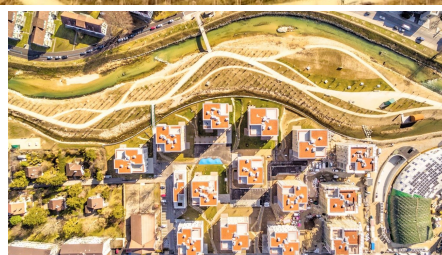

## Bienne Immeuble d'habitation Jardin du Paradis

### BRÈVE DESCRIPTION

Construction d'un immeuble d'habitation avec crèche et locaux commerciaux à proximité du centre-ville de Bienne.

### LE PROJET

Construction d'un ensemble de logements avec crèche et locaux commerciaux à proximité du centre-ville de Bienne. Les 279 appartements au standard locatif sont répartis en 15 bâtiments de 4 à 7 étages chacun. L'environnement a été aménagé en fonction du caractère du quartier et de la rivière Suze qui le borde, avec des trottoirs et des aires de jeux.

### DIFFICULTÉS

Le terrain se trouve au centre-ville de Bienne, sur l'île de la Suze, projet qui a donné lieu à divers conflits avec la densification des constructions et l'installation de chantiers afin de pouvoir loger les grandes quantités de matériel et d'ouvriers du bâtiment.