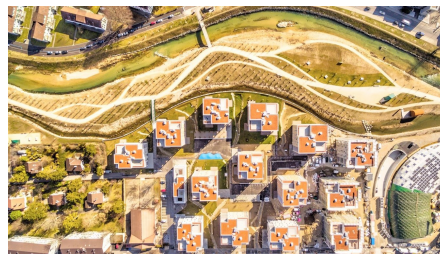

## Bienne Immeuble d'habitation Jardin du Paradis

### BRÈVE DESCRIPTION

Construction d'un immeuble d'habitation avec crèche et locaux commerciaux à proximité du centre-ville de Bienne.

### LE PROJET

Construction d'un ensemble de logements avec crèche et locaux commerciaux à proximité du centre-ville de Bienne. Les 279 appartements au standard locatif sont répartis en 15 bâtiments de 4 à 7 étages chacun. L'environnement a été aménagé en fonction du caractère du quartier et de la rivière Suze qui le borde, avec des trottoirs et des aires de jeux.

### DIFFICULTÉS

Le terrain se trouve au centre-ville de Bienne, sur l'île de la Suze, projet qui a donné lieu à divers conflits avec la densification des constructions et l'installation de chantiers afin de pouvoir loger les grandes quantités de matériel et d'ouvriers du bâtiment.