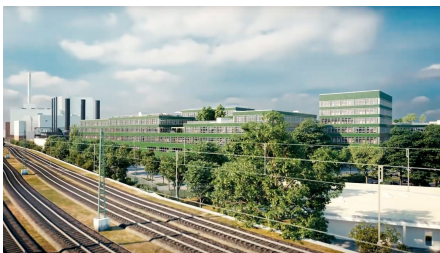

Berlin Decks

BRÈVE DESCRIPTION

Berlin Decks: Implenia errichtet in Berlin-Moabit für die BEOS AG Bürogebäude in Holz-Hybrid-Bauweise schlüsselfertig.

LE PROJET

Für die Beos AG, Berlin, errichtet Implenia das erste von insgesamt vier nachhaltigen Bürogebäuden schlüsselfertig in Berlin-Moabit. Auf dem 28.000 m² grossen ehemaligen Fabrikgelände am Spreeufer entsteht derzeit der erste Bauabschnitt der Berlin Decks mit einer Geschossfläche von rund 19.000 m².

Ein weitere Bauabschnitt wurde zum Jahresende 2022 ebenfalls beauftragt.

Das zukünftige Quartier bietet nach Fertigstellung eine moderne Arbeitswelt mit flexiblen Flächen für Produktion, Forschung und Entwicklung.

Der Neubau wird in Holz-Hybrid-Bauweise mit einer Keramikfassade ressourcenschonend und langlebig umgesetzt. Die Fernwärmeversorgung soll vollständig über Biomasse erfolgen, was einen klimaneutralen Betrieb ermöglichen wird.

DURABILITÉ

Die Immobilie wird nachhaltig gebaut und es wird eine Zertifizierung nach DGNB Gold-Standard angestrebt.

PLUS D'INFORMATION

Visualisierung: Cadman/BEOS

FACTS

Site	Friedrich-Krause-Ufer 16-21, Berlin , Allemagne
Statut	En construction
Volume de construction (valeur de nos services)	170 Mio EUR
Début de la construction	Novembre 2021
Réalisation finale	Novembre 2026
Constructeur-propriétaire	BCP Friedrich-Krause-Ufer GmbH
Donneur d'ordre	ARGE Implenla Berlin Decks
Architecte	Schaub & Partner Architekten, Hamburg
ARGE	✓
Taille de la parcelle	28000 m ²
Volume du bâtiment	64900 m ²
Nombre d'étages supérieurs	4