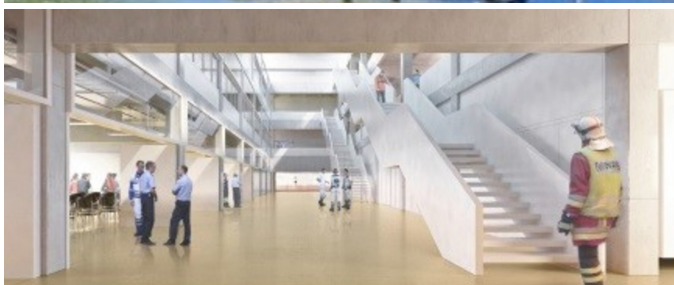

AZ Rohwiesen

BRÈVE DESCRIPTION

Les organisations zurichoises de "blue-light" sont guidées par le credo "connaître les têtes en cas de crise".

LE PROJET

Un paysage de formation sophistiqué pour le personnel médical, la police et les pompiers est donc créé sur le site de Rohwiesen à Zurich Nord. D'une part, les installations existantes seront mises aux normes les plus récentes et, d'autre part, une extension du centre existant est prévue.

DIFFICULTÉS

Les réparations et les agrandissements seront effectués en une seule étape, ce qui permettra de réduire le temps de construction en conséquence, ce qui représente une grande valeur ajoutée pour la ville. En plus de beaucoup de béton coulé sur place, de nombreux éléments préfabriqués en béton tels que des colonnes, des poutres et des poutrelles ainsi que des dalles de plancher seront utilisés.