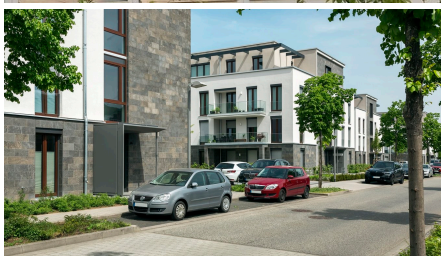

Gartenstadt

SHORT DESCRIPTION

Implenia errichtet für die Rheinblick Gartenstadt GmbH, Frankfurt, schlüsselfertig eine Wohnanlage mit elf Mehrfamilienhäusern und zwei Tiefgaragen.

THE PROJECT

Die Anlage befindet sich auf dem ehemaligen Landesgartenschau Gelände in Bingen am Rhein und wird in zwei Bauabschnitten (West/Ost) auf zwei real geteilten Grundstücken realisiert. Die Häuser werden oberhalb der tiefer gelegenen Rheinpromenade errichtet und sind von der Hafenstrasse aus erschlossen. Über die Hafenstrasse werden zwei Tiefgaragenanlagen mit zusammen 190 Stellplätzen angefahren. Im Außenbereich entstehen 23 Stellplätze.

SERVICES IN DETAIL

Die beiden Bauabschnitte sind durch einen öffentlichen Fußweg getrennt. Im Süden grenzt das Grundstück an die Hafenstrasse an, im Westen befindet sich ein öffentlicher Fußweg.

Die Häuser 2-6 Bauabschnitt West und die Häuser 1-5 Bauabschnitt Ost werden mit je drei Vollgeschossen und einem

Staffelgeschoss, das Haus 1 Bauabschnitt West mit vier Vollgeschossen und einem Staffelgeschoss ausgeführt. Im eingeschossigen Untergeschoß befinden sich die Keller und die Tiefgaragen. Die Versorgung aller Häuser erfolgt über ein erdverlegtes Nahwärmenetz.

Die Gebäude werden schlüsselfertig in konventioneller Massivbauweise errichtet. Die Gründungen erfolgen über konstruktive Bodenplatten. Das Untergeschoß wird aus Stahlbeton als Weiße Wanne erstellt. Die Außenwände der oberirdischen Geschosse werden aus KS-Mauerwerk und Stahlbeton errichtet. Die Fassaden werden mit WDVS bekleidet. Der Auftrag umfasst auch die Außenanlagen.