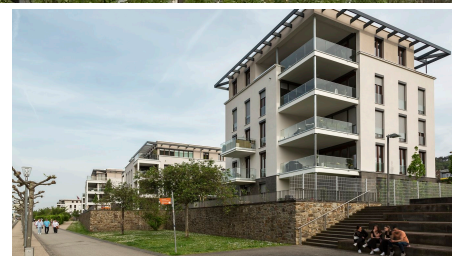

Gartenstadt

SHORT DESCRIPTION

Implenia errichtet für die Rheinblick Gartenstadt GmbH, Frankfurt, schlüsselfertig eine Wohnanlage mit elf Mehrfamilienhäusern und zwei Tiefgaragen.

THE PROJECT

Die Anlage befindet sich auf dem ehemaligen Landesgartenschau Gelände in Bingen am Rhein und wird in zwei Bauabschnitten (West/Ost) auf zwei real geteilten Grundstücken realisiert. Die Häuser werden oberhalb der tiefer gelegenen Rheinpromenade errichtet und sind von der Hafenstrasse aus erschlossen. Über die Hafenstrasse werden zwei Tiefgaragenanlagen mit zusammen 190 Stellplätzen angefahren. Im Außenbereich entstehen 23 Stellplätze.

SERVICES IN DETAIL

Die beiden Bauabschnitte sind durch einen öffentlichen Fußweg getrennt. Im Süden grenzt das Grundstück an die Hafenstrasse an, im Westen befindet sich ein öffentlicher Fußweg.

Die Häuser 2-6 Bauabschnitt West und die Häuser 1-5 Bauabschnitt Ost werden mit je drei Vollgeschossen und einem

Staffelgeschoss, das Haus 1 Bauabschnitt West mit vier Vollgeschossen und einem Staffelgeschoss ausgeführt. Im eingeschossigen Untergeschoß befinden sich die Keller und die Tiefgaragen. Die Versorgung aller Häuser erfolgt über ein erdverlegtes Nahwärmenetz.

Die Gebäude werden schlüsselfertig in konventioneller Massivbauweise errichtet. Die Gründungen erfolgen über konstruktive Bodenplatten. Das Untergeschoß wird aus Stahlbeton als Weiße Wanne erstellt. Die Außenwände der oberirdischen Geschosse werden aus KS-Mauerwerk und Stahlbeton errichtet. Die Fassaden werden mit WDVS bekleidet. Der Auftrag umfasst auch die Außenanlagen.