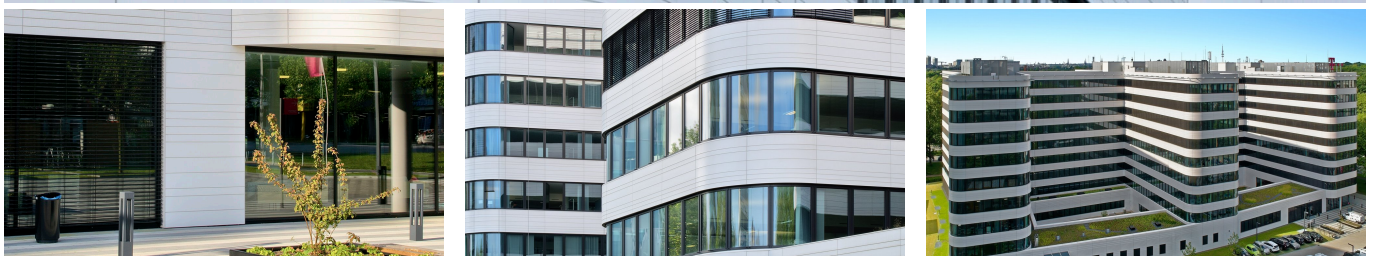

Telekom Hamburg

ZUSAMMENFASSUNG

Nach Plänen des Architekturbüros KSP Jürgen Engel Architekten wurde die Telekomverwaltung am Hamburger Überseering errichtet.

LEISTUNGEN IM DETAIL

- Fensterbänder, Blechfassaden Automatiktüren
- Pfosten-Riegelfassaden
- Dachabdichtung, Dachbegrünung
- Schlosserarbeiten

FACTS

Standort	Überseering 2, Hamburg , Deutschland
Status	fertiggestellt
Bauvolumen (Wert unserer	10,1 Mio. EUR

Leistungen)

Baubeginn	Mai 2015
Fertigstellung	Juli 2017
Bauherrschaft	TAS Projektentwicklung GmbH
Architekt	KSP Jürgen Engel Architekten