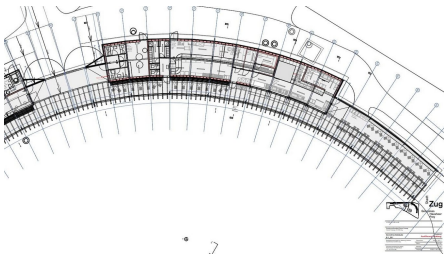

Strandbad Zug

ZUSAMMENFASSUNG

Neubau und Erweiterung des Strandbads Zug – ein bogenförmiger Holzbau mit filigran gestalteter Seefassade, Pergola, Brise-Soleil-Elementen und präzise eingepassten Aussentüren. Realisiert mit Schweizer Holz und Zellulosedämmung.

DAS PROJEKT

Beim Neubau und der Erweiterung des Strandbads Zug durften wir einen architektonisch besonderen, bogenförmigen Holzbau realisieren – inklusive Aussentüren, Tore und Klappläden. Ein besonderes Highlight ist die seeseitige Fassade: Sie wurde als filigraner Lattenschirm gestaltet und harmonisch mit der Pergola, dem Schattenrost, der integrierten Sitzbank sowie den umlaufenden Brise-Soleil-Elementen verbunden. Die Aussentüren wurden präzise auf die unterschiedlichen Fassadentypen abgestimmt und fügen sich nahezu unsichtbar in das Gesamtbild ein.

LEISTUNGEN IM DETAIL

Elementbau in Holz inkl. Fassade Aussentüren in Holz inkl. Tore Klappläden

HERAUSFORDERUNGEN

Die bogenförmige Konstruktion mit ihren zahlreichen unterschiedlichen Fassadentypen sowie den vielen anspruchsvollen Details stellte hohe Anforderungen an Werkplanung, Produktion und Montage. Dank der präzisen Koordination, einer durchdachten Umsetzung und dem Fachwissen unserer Holzbauexperten konnten diese Herausforderungen jedoch erfolgreich und auf höchstem Niveau gemeistert werden.