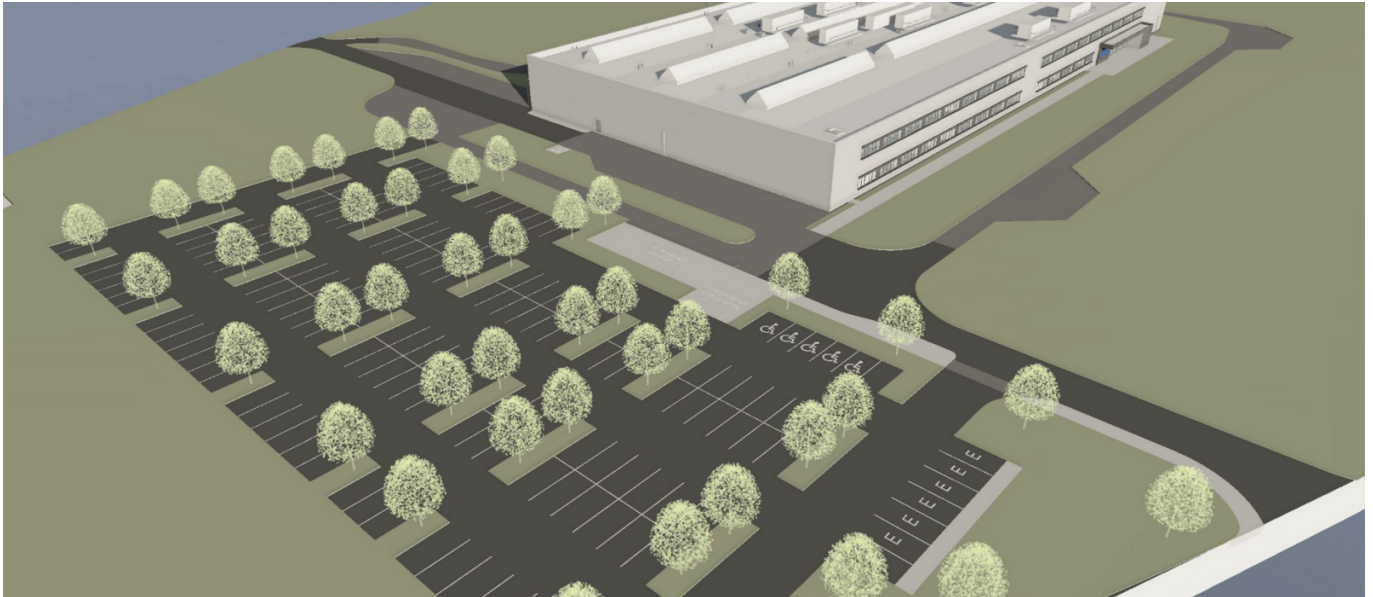

### ZUSAMMENFASSUNG

Implenia erreicht für JUMO eine Produktionshalle für die Produktionsbereiche „Druckmesstechnik“ und „Temperaturmesstechnik“, einen Reinraum sowie produktionsnahe Verwaltung.

### DAS PROJEKT

Die M.K. Juchheim-Grundstücksverwaltung hat den Hochbau mit dem Neubau einer Produktionshalle für die Produktionsbereiche „Druckmesstechnik“ und „Temperaturmesstechnik“ sowie einen Reinraum beauftragt. Im Süden der Halle ist eine zweigeschossige Bürostruktur mit Haupteingang und Foyer vorgesehen. Diese stellt den Anschluss zu späteren Bauabschnitten dar und verfügt im 1. Obergeschoss über Umkleiden und Waschbereiche.

### LEISTUNGEN IM DETAIL

Der Neubau der erdgeschossige Produktionshalle mit einem konstruktiven Stützenraster von 18m x 18m wird mit einer Flächengröße von 8.660 m<sup>2</sup> erreicht. Der nördliche Teil der Halle (Breite 135 m) ist auf einer Tiefe von 9 m unterkellert.

Im Außenbereich entstehen 157 PKW-Parkplätze, sieben davon mit E-Ladesäulen und fünf barrierefrei. Zusätzlich sind elf Motorradstellplätze und 24 überdachte Fahrradstellplätze geplant.

Die Gebäudestruktur wird als Skelettbau mit Stahlbetonfertigteilstützen mit angeformten Fundamenten und mit einem aufliegenden Dachtragwerk aus Holzbindern und Trapezblech mit Auflast errichtet. Die Fassade wird mit horizontal ausgerichteten silbergrauen Metall-Iso-Paneelen bekleidet.