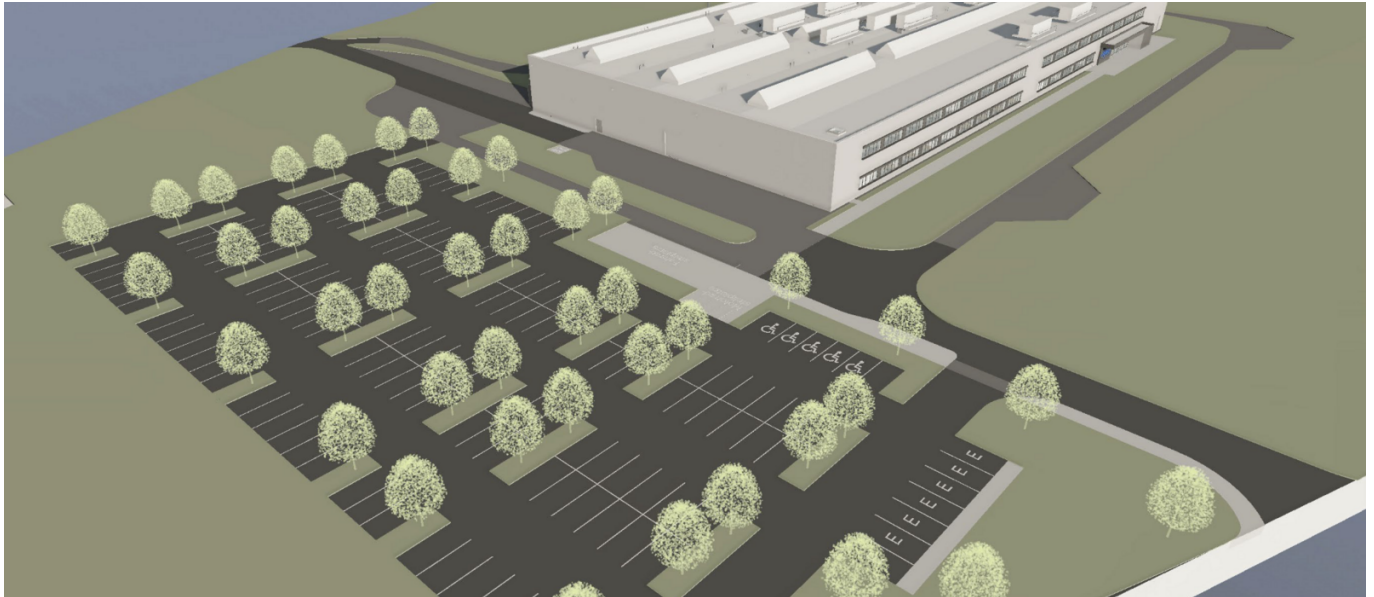

DAS PROJEKT

Die M.K. Juchheim-Grundstücksverwaltung hat den Hochbau mit dem Neubau einer Produktionshalle für die Produktionsbereiche „Druckmesstechnik“ und „Temperaturmesstechnik“ sowie einen Reinraum beauftragt. Im Süden der Halle ist eine zweigeschossige Bürostruktur mit Haupteingang und Foyer vorgesehen. Diese stellt den Anschluss zu späteren Bauabschnitten dar und verfügt im 1. Obergeschoss über Umkleiden und Waschbereiche.

LEISTUNGEN IM DETAIL

Der Neubau der erdgeschossige Produktionshalle mit einem konstruktiven Stützenraster von 18m x 18m wird mit einer Flächengröße von 8.660 m² erreicht. Der nördliche Teil der Halle (Breite 135 m) ist auf einer Tiefe von 9 m unterkellert.

Im Außenbereich entstehen 157 PKW-Parkplätze, sieben davon mit E-Ladesäulen und fünf barrierefrei. Zusätzlich sind elf Motorradstellplätze und 24 überdachte Fahrradstellplätze geplant.

Die Gebäudestruktur wird als Skelettbau mit Stahlbetonfertigteilstützen mit angeformten Fundamenten und mit einem aufliegenden Dachtragwerk aus Holzbindern und Trapezblech mit Auflast errichtet. Die Fassade wird mit horizontal ausgerichteten silbergrauen Metall-Iso-Paneelen bekleidet.

Die Beheizung/Kühlung des Gebäudes erfolgt über eine reversible Luft/Wasser-Wärmepumpenanlage mit einem Gaskessel

zur Spitzenlastabdeckung.

FACTS

| | |
|---|---|
| Standort | Fulda-Rodges , Deutschland |
| Status | fertiggestellt |
| Bauvolumen (Wert unserer Leistungen) | 14,91 Mio. CHF |
| Baubeginn | März 2023 |
| Fertigstellung | März 2025 |
| Bauherrschaft | M.K. Juchheim-Grundstücksverwaltung GmbH & Co. OHG, Fulda |
| Architekt | hks Architekten, Erfurt |
| Gewerbefläche | 12260 m ² |
| Anzahl Obergeschosse | 1 |
| Anzahl Parkplätze | 157 |