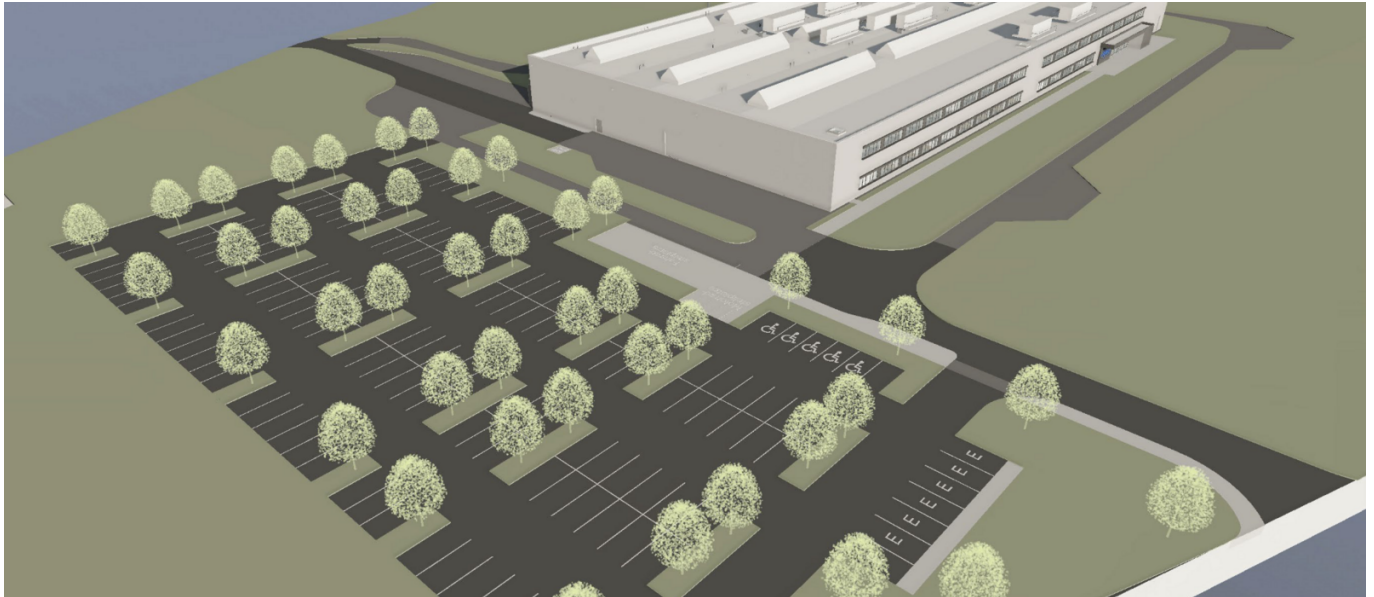

### ZUSAMMENFASSUNG

Implenia erreicht für JUMO eine Produktionshalle für die Produktionsbereiche „Druckmesstechnik“ und „Temperaturmesstechnik“, einen Reinraum sowie produktionsnahe Verwaltung.

### DAS PROJEKT

Die M.K. Juchheim-Grundstücksverwaltung hat den Hochbau mit dem Neubau einer Produktionshalle für die Produktionsbereiche „Druckmesstechnik“ und „Temperaturmesstechnik“ sowie einen Reinraum beauftragt. Im Süden der Halle ist eine zweigeschossige Bürostruktur mit Haupteingang und Foyer vorgesehen. Diese stellt den Anschluss zu späteren Bauabschnitten dar und verfügt im 1. Obergeschoss über Umkleiden und Waschbereiche.

### LEISTUNGEN IM DETAIL

Der Neubau der erdgeschossige Produktionshalle mit einem konstruktiven Stützenraster von 18m x 18m wird mit einer Flächengröße von 8.660 m<sup>2</sup> erreicht. Der nördliche Teil der Halle (Breite 135 m) ist auf einer Tiefe von 9 m unterkellert.

Im Außenbereich entstehen 157 PKW-Parkplätze, sieben davon mit E-Ladesäulen und fünf barrierefrei. Zusätzlich sind elf Motorradstellplätze und 24 überdachte Fahrradstellplätze geplant.

Die Gebäudestruktur wird als Skelettbau mit Stahlbetonfertigteilstützen mit angeformten Fundamenten und mit einem aufliegenden Dachtragwerk aus Holzbindern und Trapezblech mit Auflast errichtet. Die Fassade wird mit horizontal ausgerichteten silbergrauen Metall-Iso-Paneelen bekleidet.