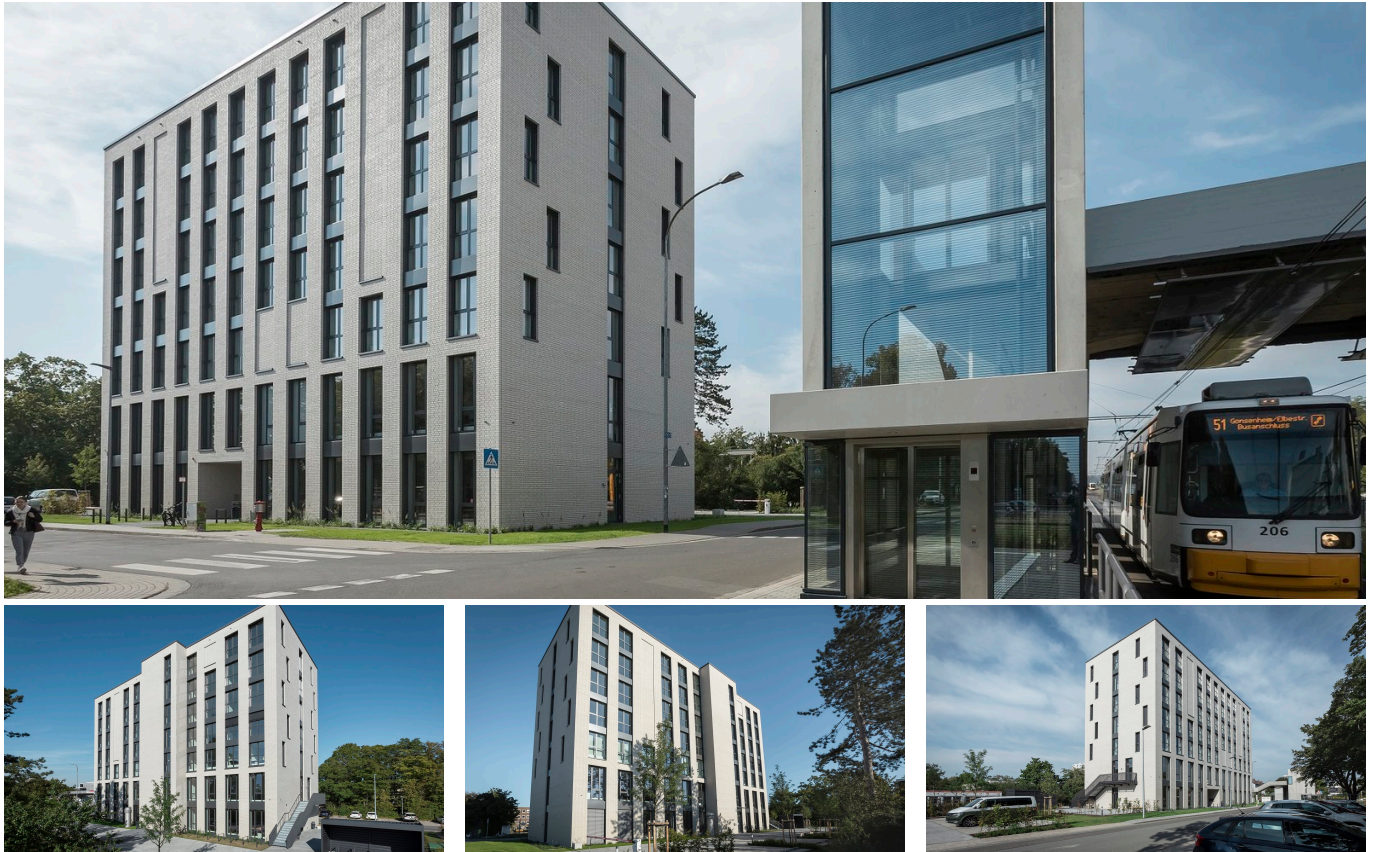

Gästehaus der Universität Mainz

ZUSAMMENFASSUNG

Implenia errichtet multifunktionales Gästehaus für die Johannes Gutenberg Universität Mainz schlüsselfertig.

DAS PROJEKT

Auf dem Campus der Johannes Gutenberg Universität Mainz hat Implenia Hochbau für für die Stiftung Mainzer Universitätsfonds in einer Arge die Planung und den Neubau eines Multifunktions-Gästehauses schlüsselfertig ausgeführt.

LEISTUNGEN IM DETAIL

Errichtet wurde das siebengeschossige Gebäude mit einem Untergeschoss in verkehrsgünstiger Lage auf einem Bestandsgrundstück im Anschluss an den Bereich der „neuen Mitte“ des Campus-Areals. Im Erdgeschoss sowie im 1. Obergeschoss befinden sich Seminarräume für interne und externe Nutzung. Das 2. Obergeschoss dient als Bürofläche für die Verwaltung des Auftraggebers und weitere Büros stiftungsnaher Nutzer. Ab dem 3. Obergeschoss sind 30 Appartements als Einzel- und Doppelappartements für Gastprofessoren und Gäste der JGU untergebracht. Die Erschließung erfolgt über einen Treppenkern mit Aufzugsschacht. Im Untergeschoss befinden sich Lagerräume, Technik und WC-Bereiche.

Die Gebäudeabmessungen betragen ca. 35 x 16 Meter, die Gesamthöhe ca. 25 Meter. Die Fassade ist mit Klinkersteinen vorgemauert. Der Entwurf des Gebäudes orientiert sich an den zwischen 2016 und 2020 durch Implenia errichteten beiden Neubauten des Biozentrum 1 und 2.

NACHHALTIGKEIT

Das Gebäude wird als KfW-55 Effizienzhaus errichtet.

WEITERE INFORMATIONEN

Fotos: © Jürgen Arlt

FACTS

Standort	Joh.-Friedrich-von-Pfeiffer-Weg 2, Mainz , Deutschland
Status	fertiggestellt
Bauvolumen (Wert unserer Leistungen)	11,4 Mio. EUR
Baubeginn	Januar 2021
Fertigstellung	März 2023
Nutzung	Wohnen, Tagen
Bauherrschaft	Stiftung Mainzer Universitätsfonds, Mainz
Architekt	Architekturbüro Mann+Schneberger, Mainz
ARGE	✓
Bruttogrundfläche (BGF)	13943 m ²
Anzahl Obergeschosse	7
Anzahl Wohnungen	1
Anzahl Zimmer	30