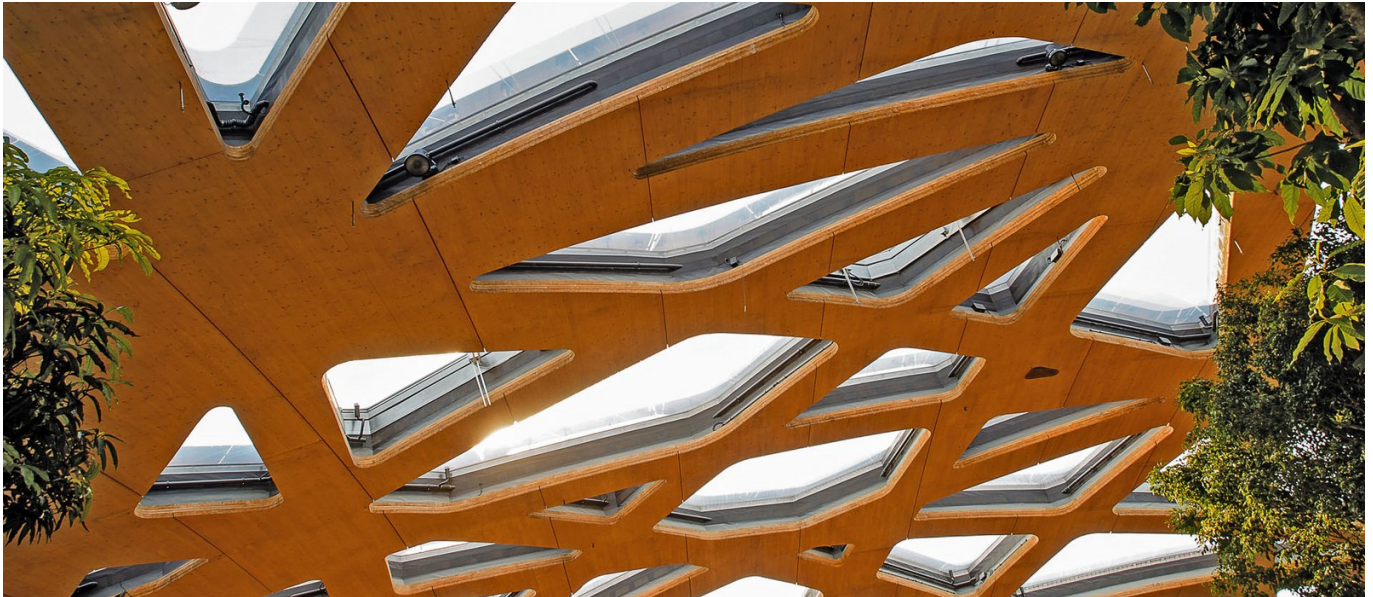

Elefantenhaus Zoo Zürich

ZUSAMMENFASSUNG

Das neue Zuhause für die Elefanten des Zoos Zürich erstreckt sich über eine Fläche von mehr als 10'000 Quadratmetern. Alleine das Elefantenhaus nimmt über 5000 Quadratmeter ein.

DAS PROJEKT

Die Besucher erfreuen sich an einem hohem Erlebniswert mit gleichzeitig hohem Lernwert. Ein kurvenreicher Weg bringt die Besucher durch eine Wald- und Flusslandschaft in die Welt der Elefanten. Von der Lodge aus können die Besucher einen atemberaubenden Ausblick auf den Park geniessen.

Ein unterirdischer Einblick in eines der Schwimmbecken lässt die Besucher die Elefanten im Bad hautnah erleben. Eignungen und Neigungen der Tiere werden so auf eindrückliche Weise vermittelt. Die Elefanten des Zoos Zürich bewohnen nun ein Zuhause, das sich sehen und in dem es sich leben lässt.

- Federführung
- Technische Führung
- Sicherheitskonzept

- Dach
- Fassade
- Lodge
- Huftierstall

HERAUSFORDERUNGEN

Das Dach ist eine Freiform, somit gibt es am ganzen Dach keine konstanten Krümmungen und Rundungen. Das Gebäude wurde in 3D geplant und koordiniert, auch sämtliche Abbund- und Zuschnittsdaten wurden digital generiert. Somit gab es bei jeder Ebene mehr als 1000 verschiedene Teile, was eine tadellose Logistik erforderlich machte.