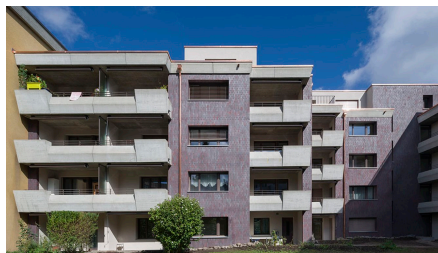

Affolternstrasse 77+79, 8050 Zürich

ZUSAMMENFASSUNG

Sanierung und Aufstockung der Wohngebäude Affolternstrasse 77/79, 8050 Zürich. Die bestehenden 31 Wohnungen wurden mit einer Aufstockung aus Holz durch zusätzlich 4 Wohnungen, ergänzt. Die Mieter konnten während der Sanierung in den Wohnungen verbleiben.

DAS PROJEKT

Die beiden Wohnhäuser Affolternstrasse 77 und 79 stehen in unmittelbarer Nähe zum Bahnhof Oerlikon. Die Gebäude befinden sich zwischen ehemaligen Fabrikgebäuden und Wohnhäusern mit ortstypischen Klinkerfassaden und Wohn- und Geschäftsgebäuden mit Aussenputz. Die Wohnungen sind entweder direkt aus den zentralen Treppenhäusern mit Personenlift, oder über Laubengänge erschlossen. Die Wohnhäuser an der Affolternstrasse 77/79 umfassen im Untergeschoss die Nebenräume wie Waschküchen, Technikräume, Tiefgarage und die Hauseingänge.

LEISTUNGEN IM DETAIL

- Ausführung als Totalunternehmerin
- Energetische Fassadensanierung, Strangsanierung und Aufstockung zwei Wohnhäuser mit 35 Einheiten