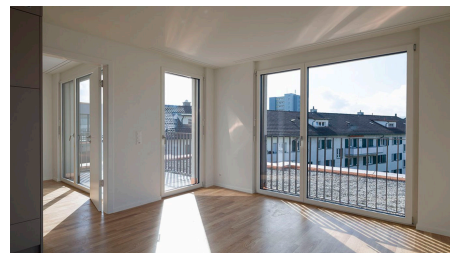

Affolternstrasse 77+79, 8050 Zürich

ZUSAMMENFASSUNG

Sanierung und Aufstockung der Wohngebäude Affolternstrasse 77/79, 8050 Zürich. Die bestehenden 31 Wohnungen wurden mit einer Aufstockung aus Holz durch zusätzlich 4 Wohnungen, ergänzt. Die Mieter konnten während der Sanierung in den Wohnungen verbleiben.

DAS PROJEKT

Die beiden Wohnhäuser Affolternstrasse 77 und 79 stehen in unmittelbarer Nähe zum Bahnhof Oerlikon. Die Gebäude befinden sich zwischen ehemaligen Fabrikgebäuden und Wohnhäusern mit ortstypischen Klinkerfassaden und Wohn- und Geschäftsgebäuden mit Aussenputz. Die Wohnungen sind entweder direkt aus den zentralen Treppenhäusern mit Personenlift, oder über Laubengänge erschlossen. Die Wohnhäuser an der Affolternstrasse 77/79 umfassen im Untergeschoss die Nebenräume wie Waschküchen, Technikräume, Tiefgarage und die Hauseingänge.

LEISTUNGEN IM DETAIL

- Ausführung als Totalunternehmerin
- Energetische Fassadensanierung, Strangsanierung und Aufstockung zwei Wohnhäuser mit 35 Einheiten