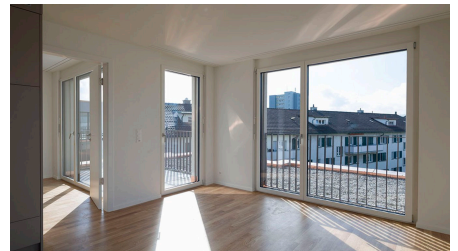

Affolternstrasse 77+79, 8050 Zürich

ZUSAMMENFASSUNG

Sanierung und Aufstockung der Wohngebäude Affolternstrasse 77/79, 8050 Zürich. Die bestehenden 31 Wohnungen wurden mit einer Aufstockung aus Holz durch zusätzlich 4 Wohnungen, ergänzt. Die Mieter konnten während der Sanierung in den Wohnungen verbleiben.

DAS PROJEKT

Die beiden Wohnhäuser Affolternstrasse 77 und 79 stehen in unmittelbarer Nähe zum Bahnhof Oerlikon. Die Gebäude befinden sich zwischen ehemaligen Fabrikgebäuden und Wohnhäusern mit ortstypischen Klinkerfassaden und Wohn- und Geschäftsgebäuden mit Aussenputz. Die Wohnungen sind entweder direkt aus den zentralen Treppenhäusern mit Personenlift, oder über Laubengänge erschlossen. Die Wohnhäuser an der Affolternstrasse 77/79 umfassen im Untergeschoss die Nebenräume wie Waschküchen, Technikräume, Tiefgarage und die Hauseingänge.

LEISTUNGEN IM DETAIL

- Ausführung als Totalunternehmerin
- Energetische Fassadensanierung, Strangsanierung und Aufstockung zwei Wohnhäuser mit 35 Einheiten